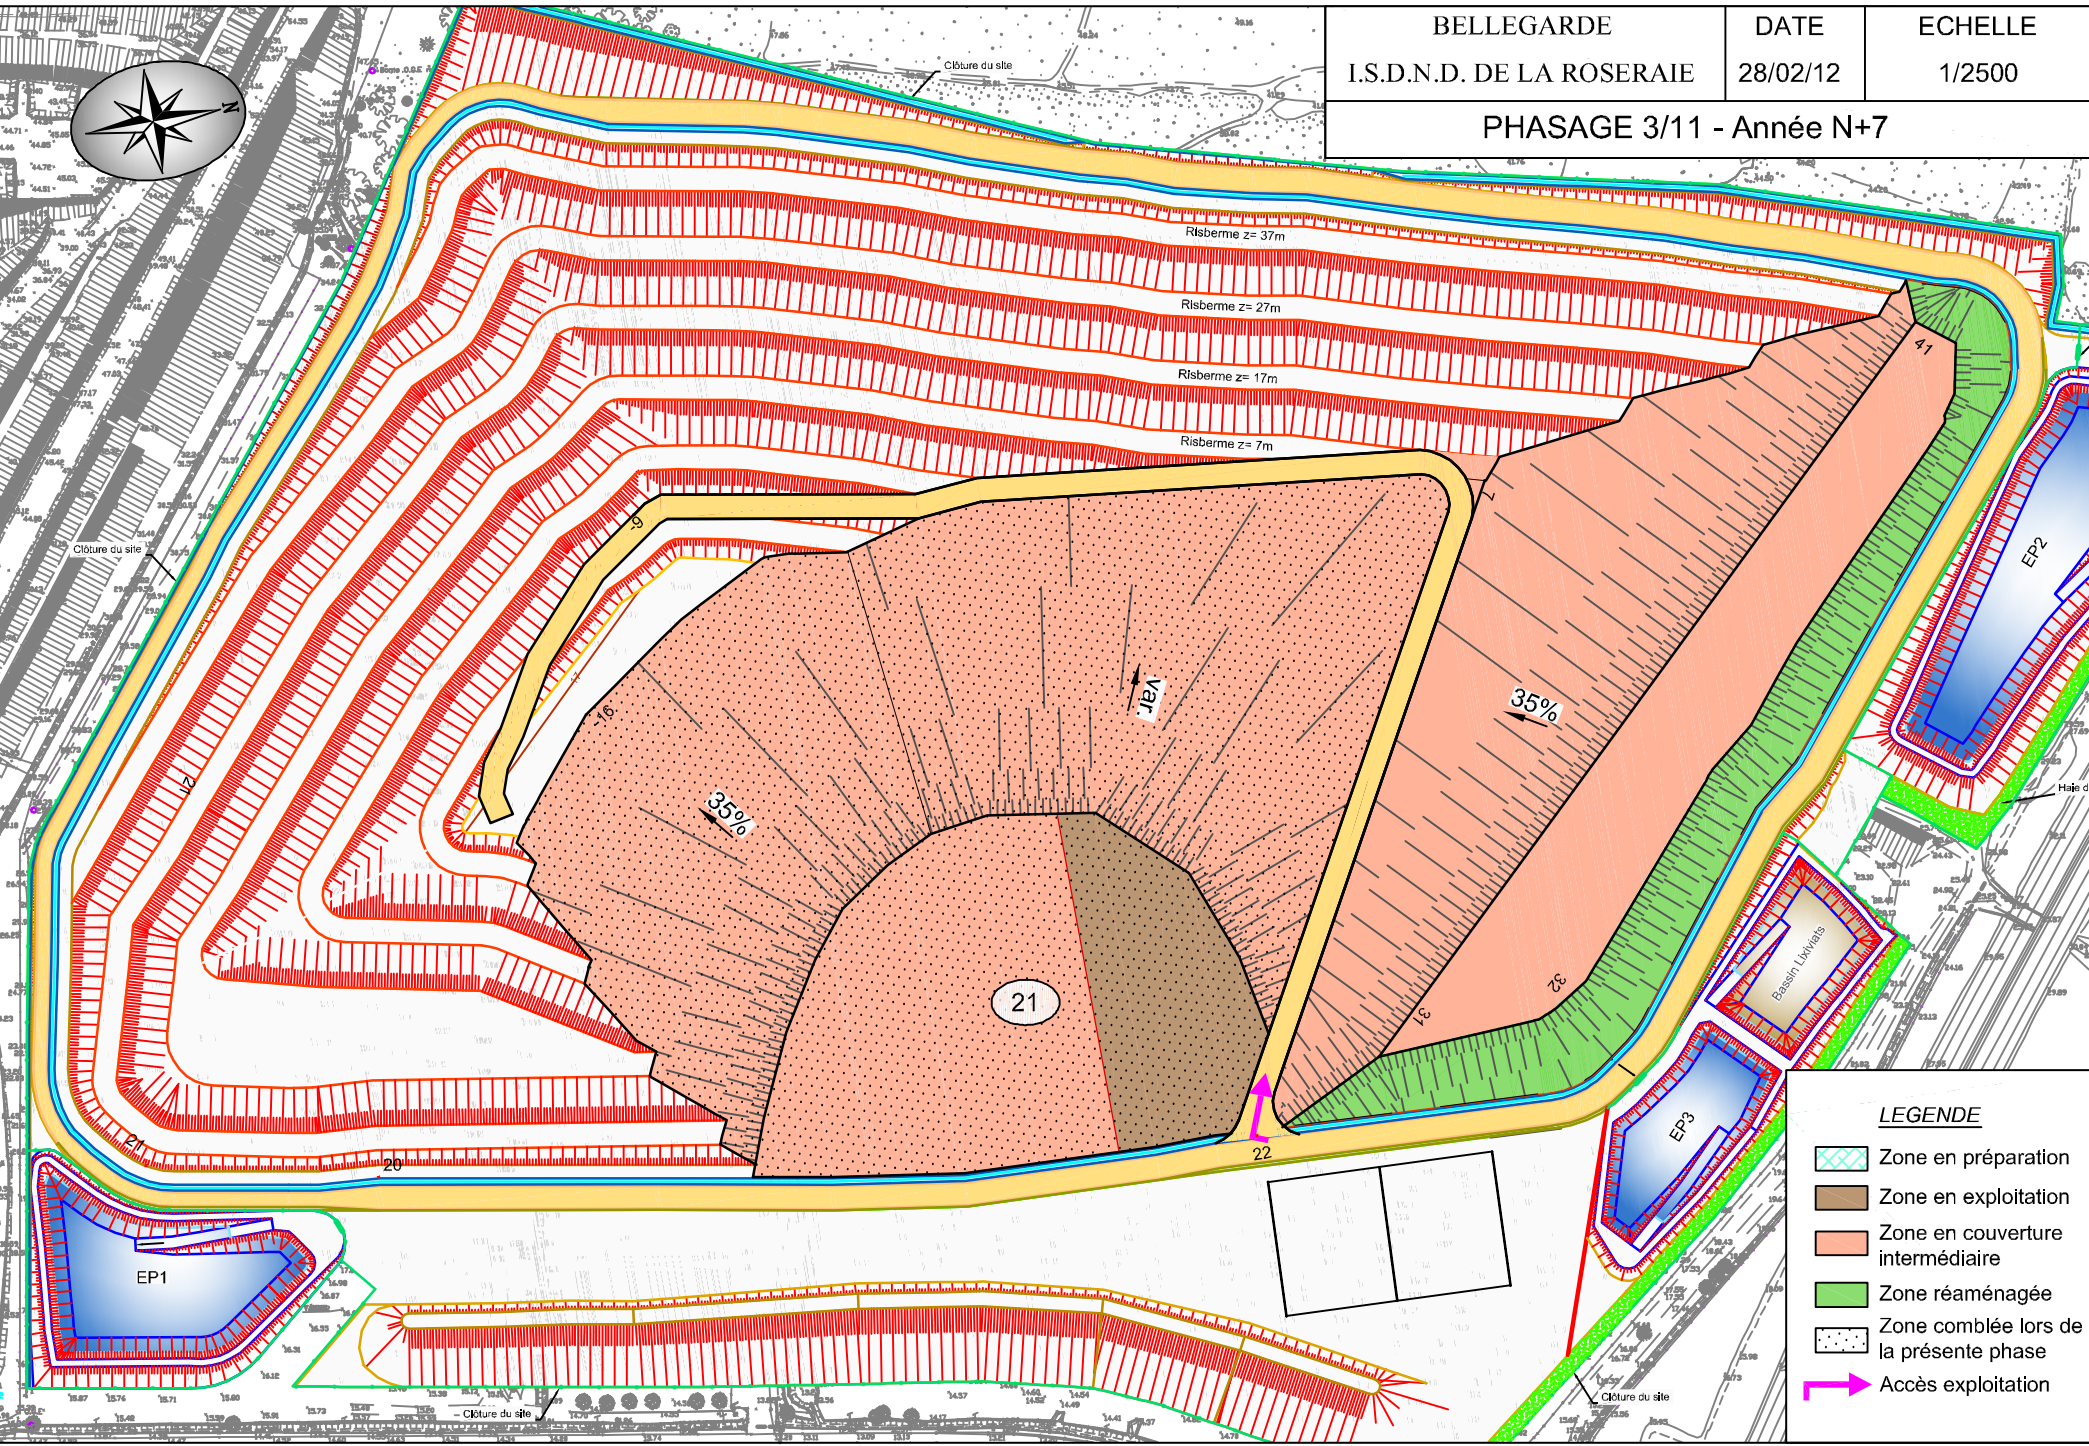

BELLEGARDE	DATE	ECHELLE
I.S.D.N.D. DE LA ROSERAIE	28/02/12	1/2500
PHASAGE 0/11 - Terrassement Phase 1		

**LEGENDE**

- Zone en préparation
- Zone en exploitation
- Zone en couverture intermédiaire
- Zone réaménagée
- Zone comblée lors de la présente phase
- Accès exploitation

**LEGENDE**

	Zone en préparation
	Zone en exploitation
	Zone en couverture intermédiaire
	Zone réaménagée
	Zone comblée lors de la présente phase
	Accès exploitation

**LEGENDE**

- Zone en préparation
- Zone en exploitation
- Zone en couverture intermédiaire
- Zone réaménagée
- Zone comblée lors de la présente phase
- Accès exploitation

BELLEGARDE	DATE	ECHELLE
I.S.D.N.D. DE LA ROSERAIE	28/02/12	1/2500
PHASAGE 4/11 - Année+10		

**LEGENDE**

-  Zone en préparation
-  Zone en exploitation
-  Zone en couverture intermédiaire
-  Zone réaménagée
-  Zone comblée lors de la présente phase
-  Accès exploitation

**LEGENDE**

- Zone en préparation
- Zone en exploitation
- Zone en couverture intermédiaire
- Zone réaménagée
- Zone comblée lors de la présente phase
- Accès exploitation

**LEGENDE**

-  Zone en préparation
-  Zone en exploitation
-  Zone en couverture intermédiaire
-  Zone réaménagée
-  Zone comblée lors de la présente phase
-  Accès exploitation