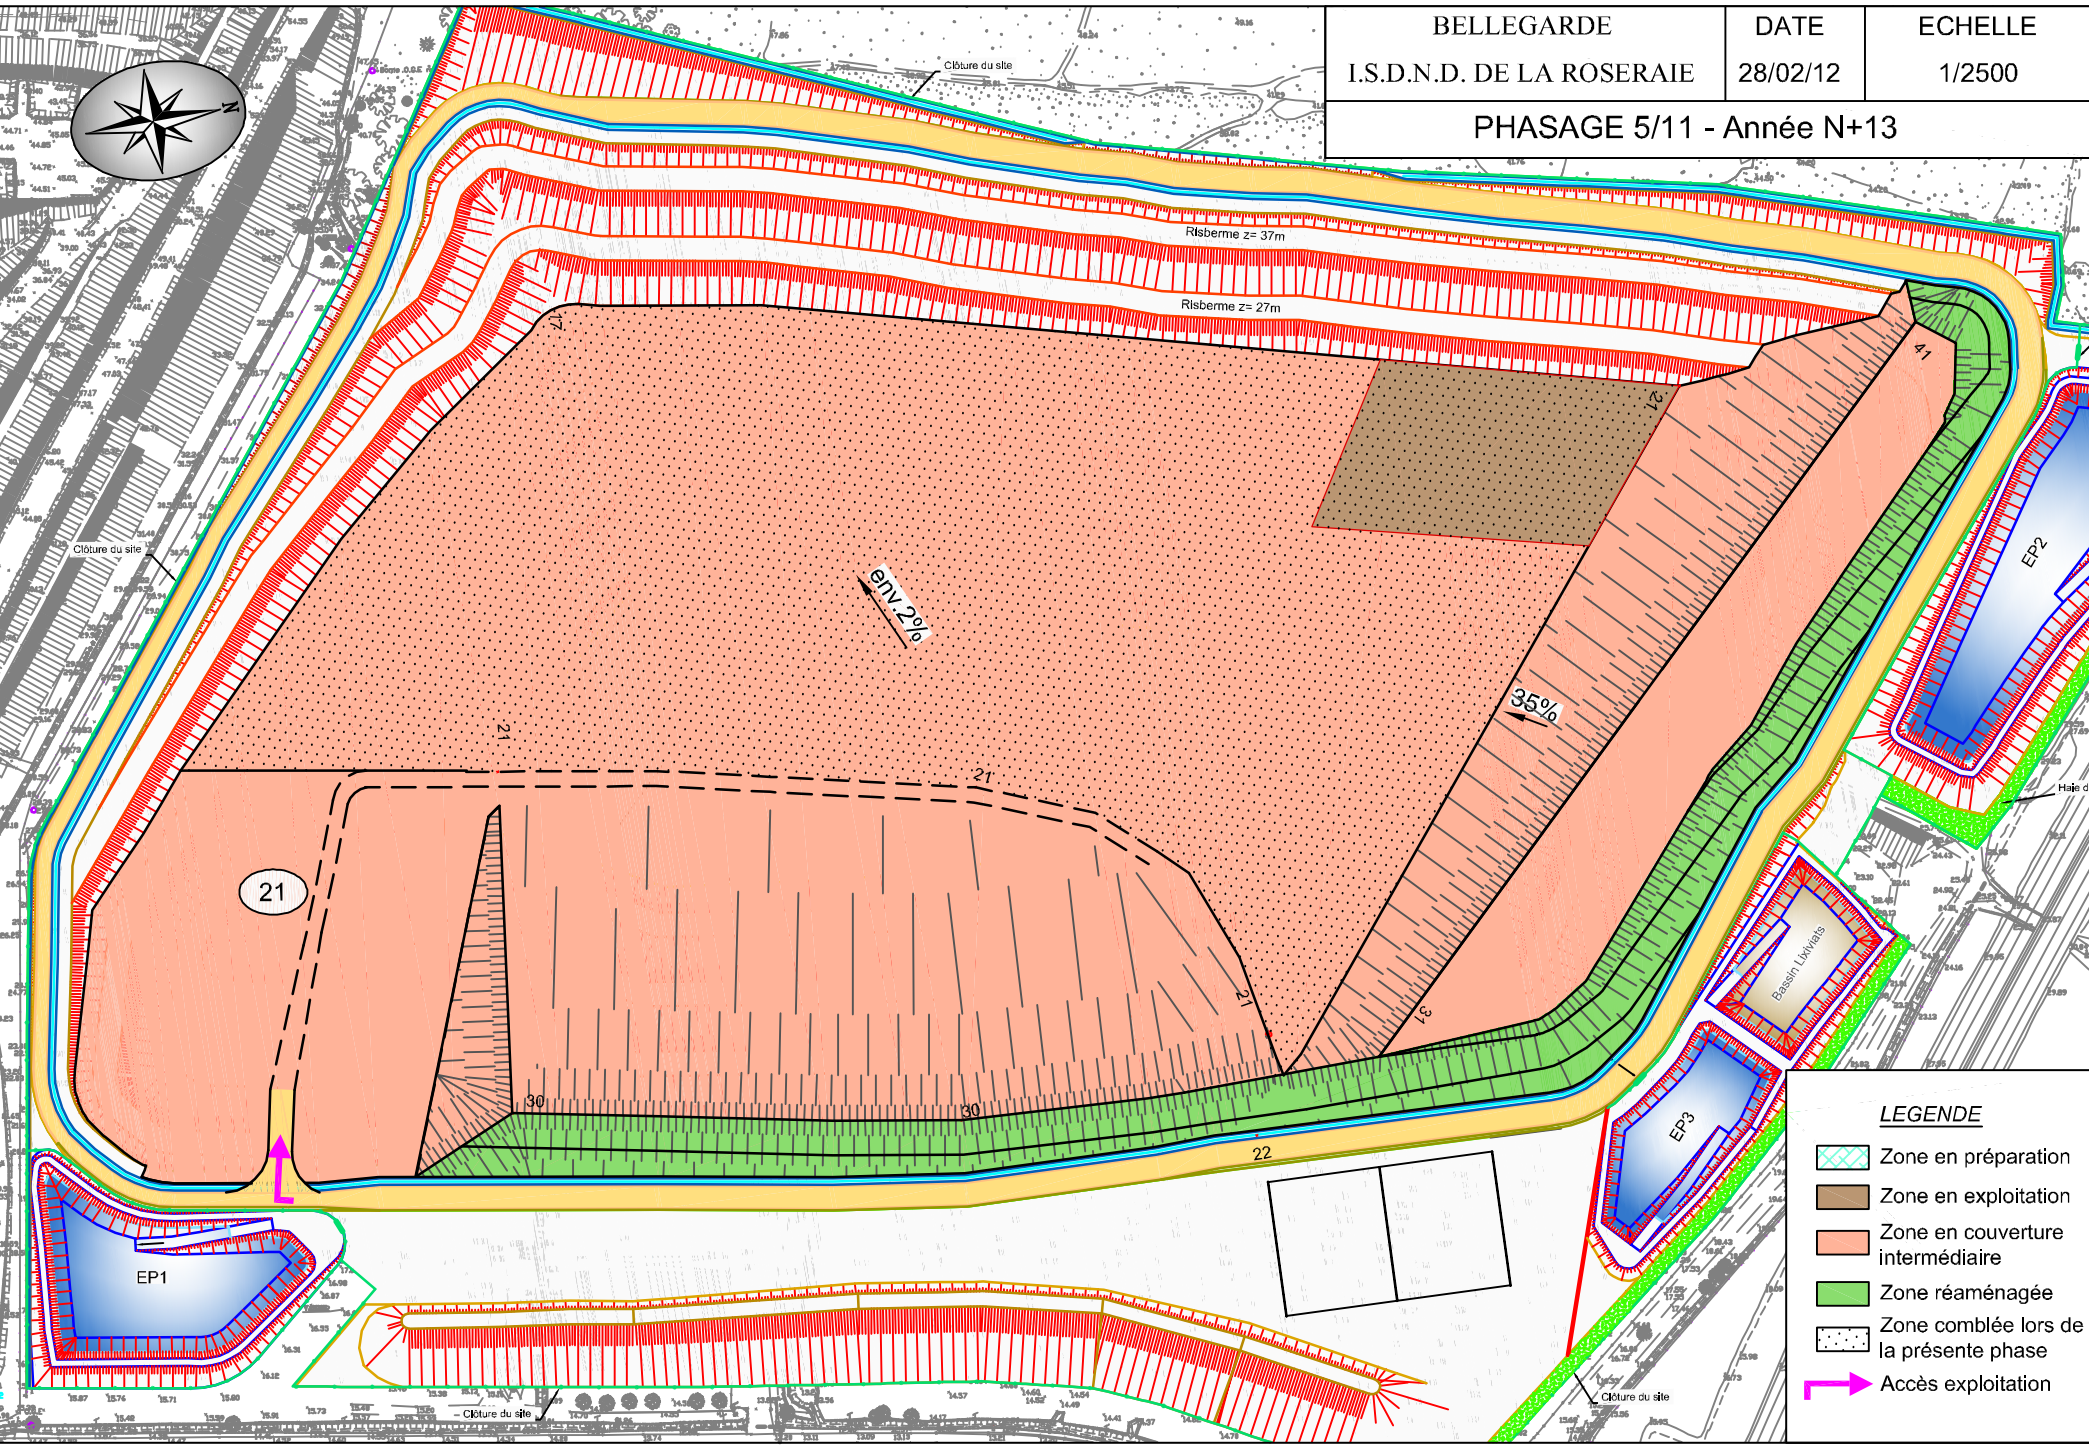

BELLEGARDE	DATE	ECHELLE
I.S.D.N.D. DE LA ROSERAIE	28/02/12	1/2500
PHASAGE 0/11 - Terrassement Phase 1		

**LEGENDE**

- Zone en préparation
- Zone en exploitation
- Zone en couverture intermédiaire
- Zone réaménagée
- Zone comblée lors de la présente phase
- Accès exploitation

**LEGENDE**

	Zone en préparation
	Zone en exploitation
	Zone en couverture intermédiaire
	Zone réaménagée
	Zone comblée lors de la présente phase
	Accès exploitation

**LEGENDE**

- Zone en préparation
- Zone en exploitation
- Zone en couverture intermédiaire
- Zone réaménagée
- Zone comblée lors de la présente phase
- Accès exploitation

BELLEGARDE	DATE	ECHELLE
I.S.D.N.D. DE LA ROSERAIE	28/02/12	1/2500
PHASAGE 4/11 - Année+10		

**LEGENDE**

-  Zone en préparation
-  Zone en exploitation
-  Zone en couverture intermédiaire
-  Zone réaménagée
-  Zone comblée lors de la présente phase
-  Accès exploitation

**LEGENDE**

- Zone en préparation
- Zone en exploitation
- Zone en couverture intermédiaire
- Zone réaménagée
- Zone comblée lors de la présente phase
- Accès exploitation

**LEGENDE**

-  Zone en préparation
-  Zone en exploitation
-  Zone en couverture intermédiaire
-  Zone réaménagée
-  Zone comblée lors de la présente phase
-  Accès exploitation