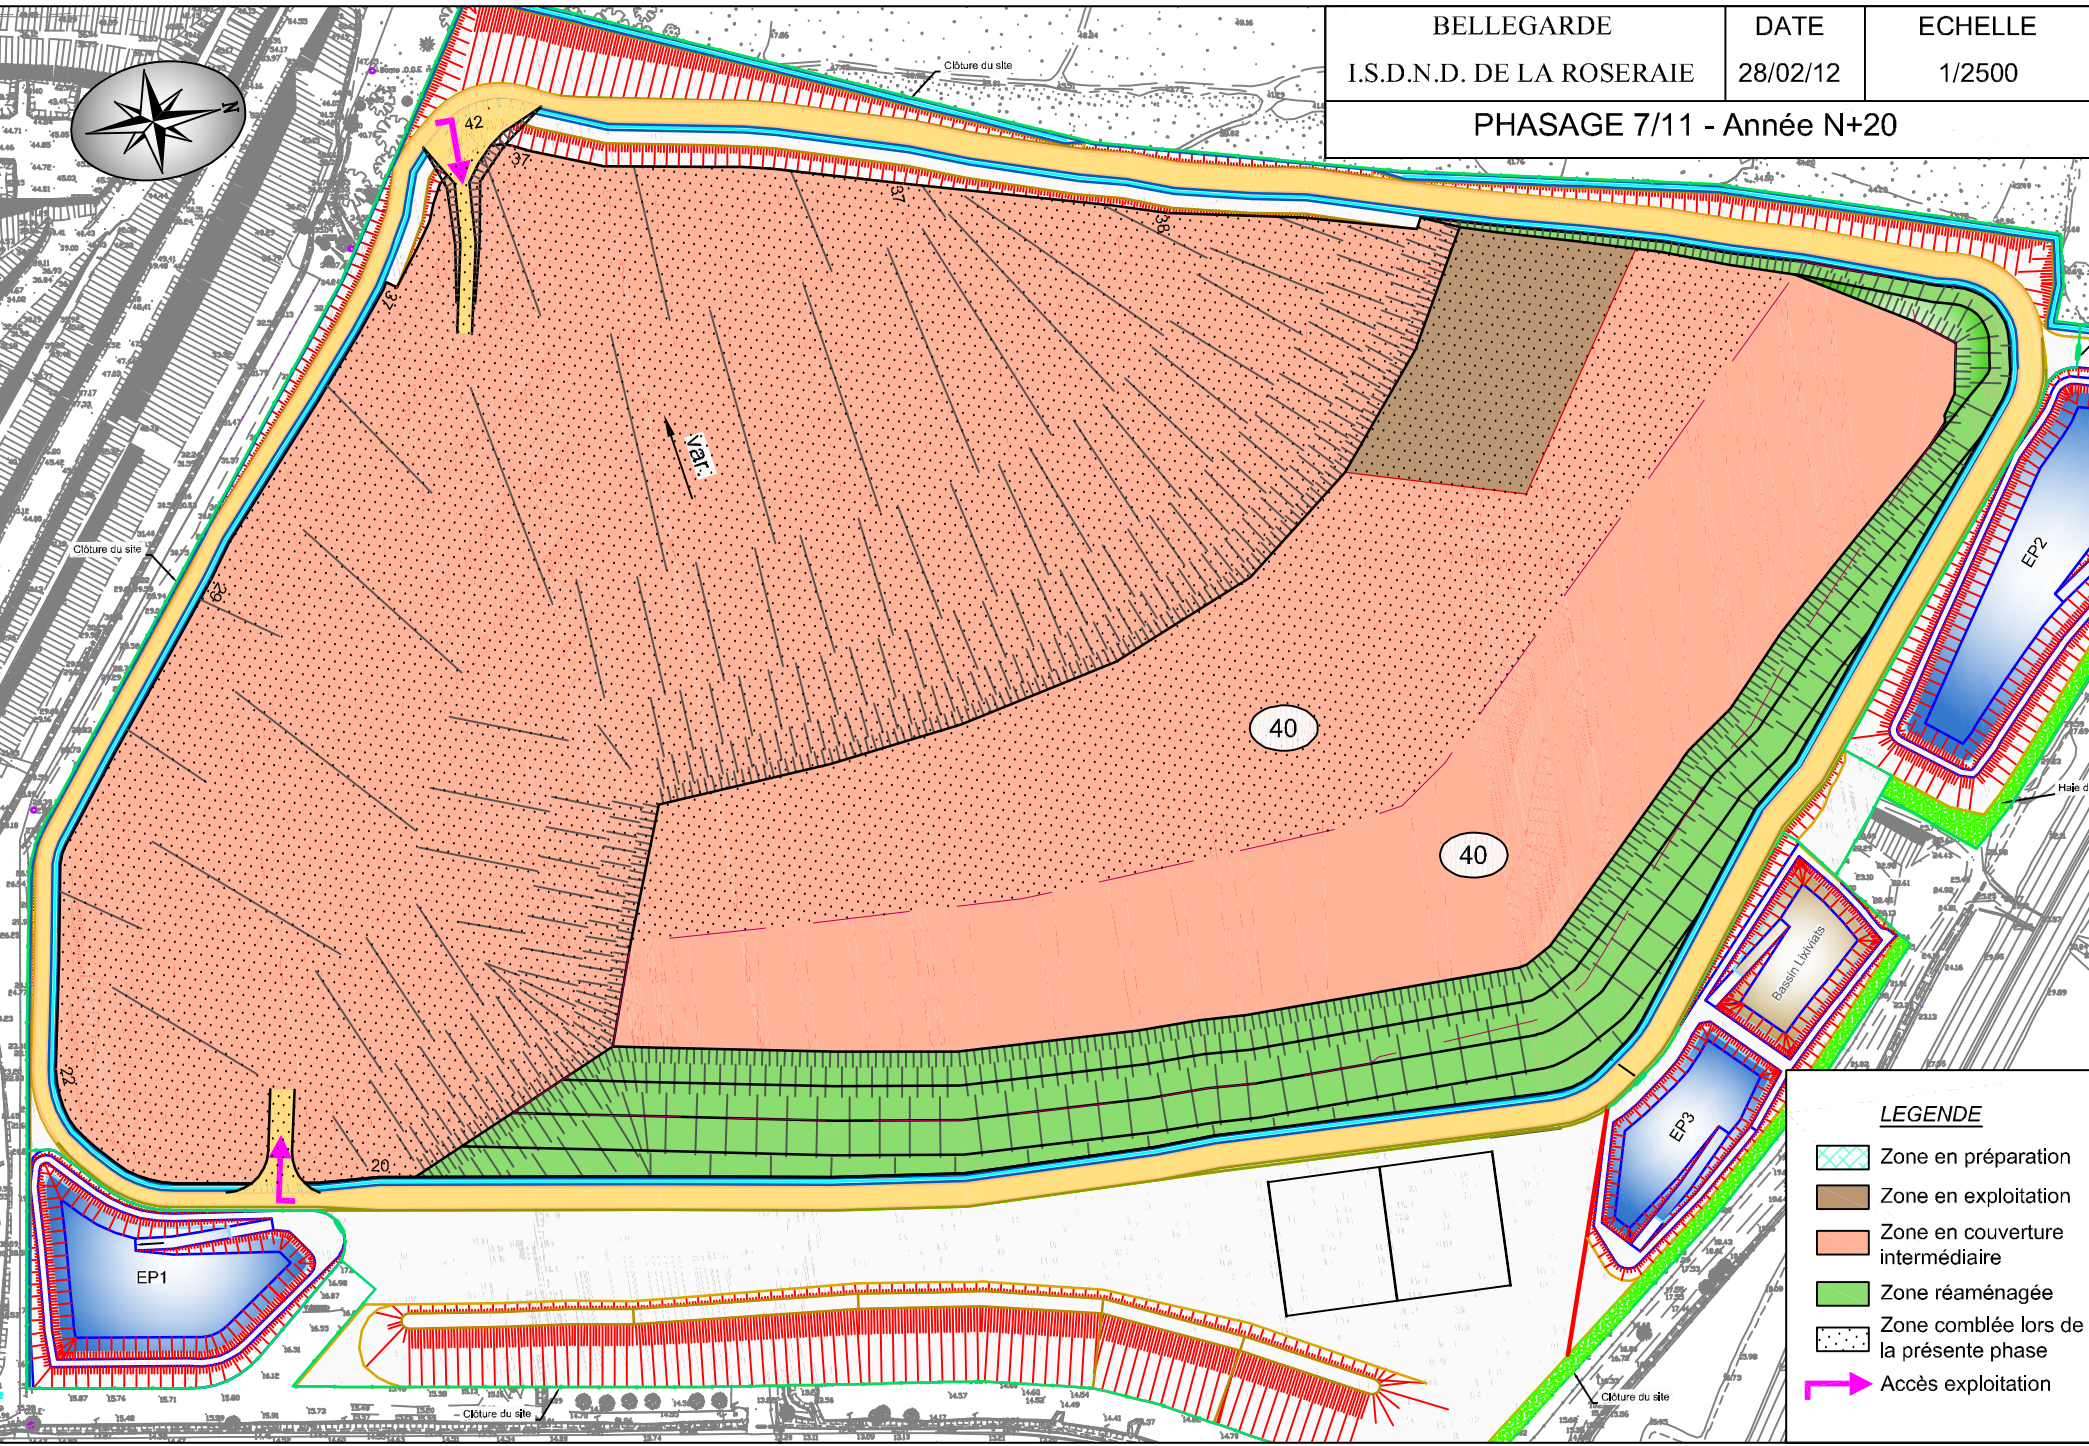

**LEGENDE**

	Zone en préparation
	Zone en exploitation
	Zone en couverture intermédiaire
	Zone réaménagée
	Zone comblée lors de la présente phase
	Accès exploitation

**LEGENDE**

- Zone en préparation
- Zone en exploitation
- Zone en couverture intermédiaire
- Zone réaménagée
- Zone comblée lors de la présente phase
- Accès exploitation

BELLEGARDE	DATE	ECHELLE
I.S.D.N.D. DE LA ROSERAIE	28/02/12	1/2500
PHASAGE 4/11 - Année+10		

**LEGENDE**

-  Zone en préparation
-  Zone en exploitation
-  Zone en couverture intermédiaire
-  Zone réaménagée
-  Zone comblée lors de la présente phase
-  Accès exploitation

**LEGENDE**

- Zone en préparation
- Zone en exploitation
- Zone en couverture intermédiaire
- Zone réaménagée
- Zone comblée lors de la présente phase
- Accès exploitation

**LEGENDE**

-  Zone en préparation
-  Zone en exploitation
-  Zone en couverture intermédiaire
-  Zone réaménagée
-  Zone comblée lors de la présente phase
-  Accès exploitation

**LEGENDE**

- Zone en préparation
- Zone en exploitation
- Zone en couverture intermédiaire
- Zone réaménagée
- Zone comblée lors de la présente phase
- Accès exploitation

BELLEGARDE	DATE	ECHELLE
I.S.D.N.D. DE LA ROSERAIE	28/02/12	1/2500
PHASAGE 8/11 - Année N+22.5		