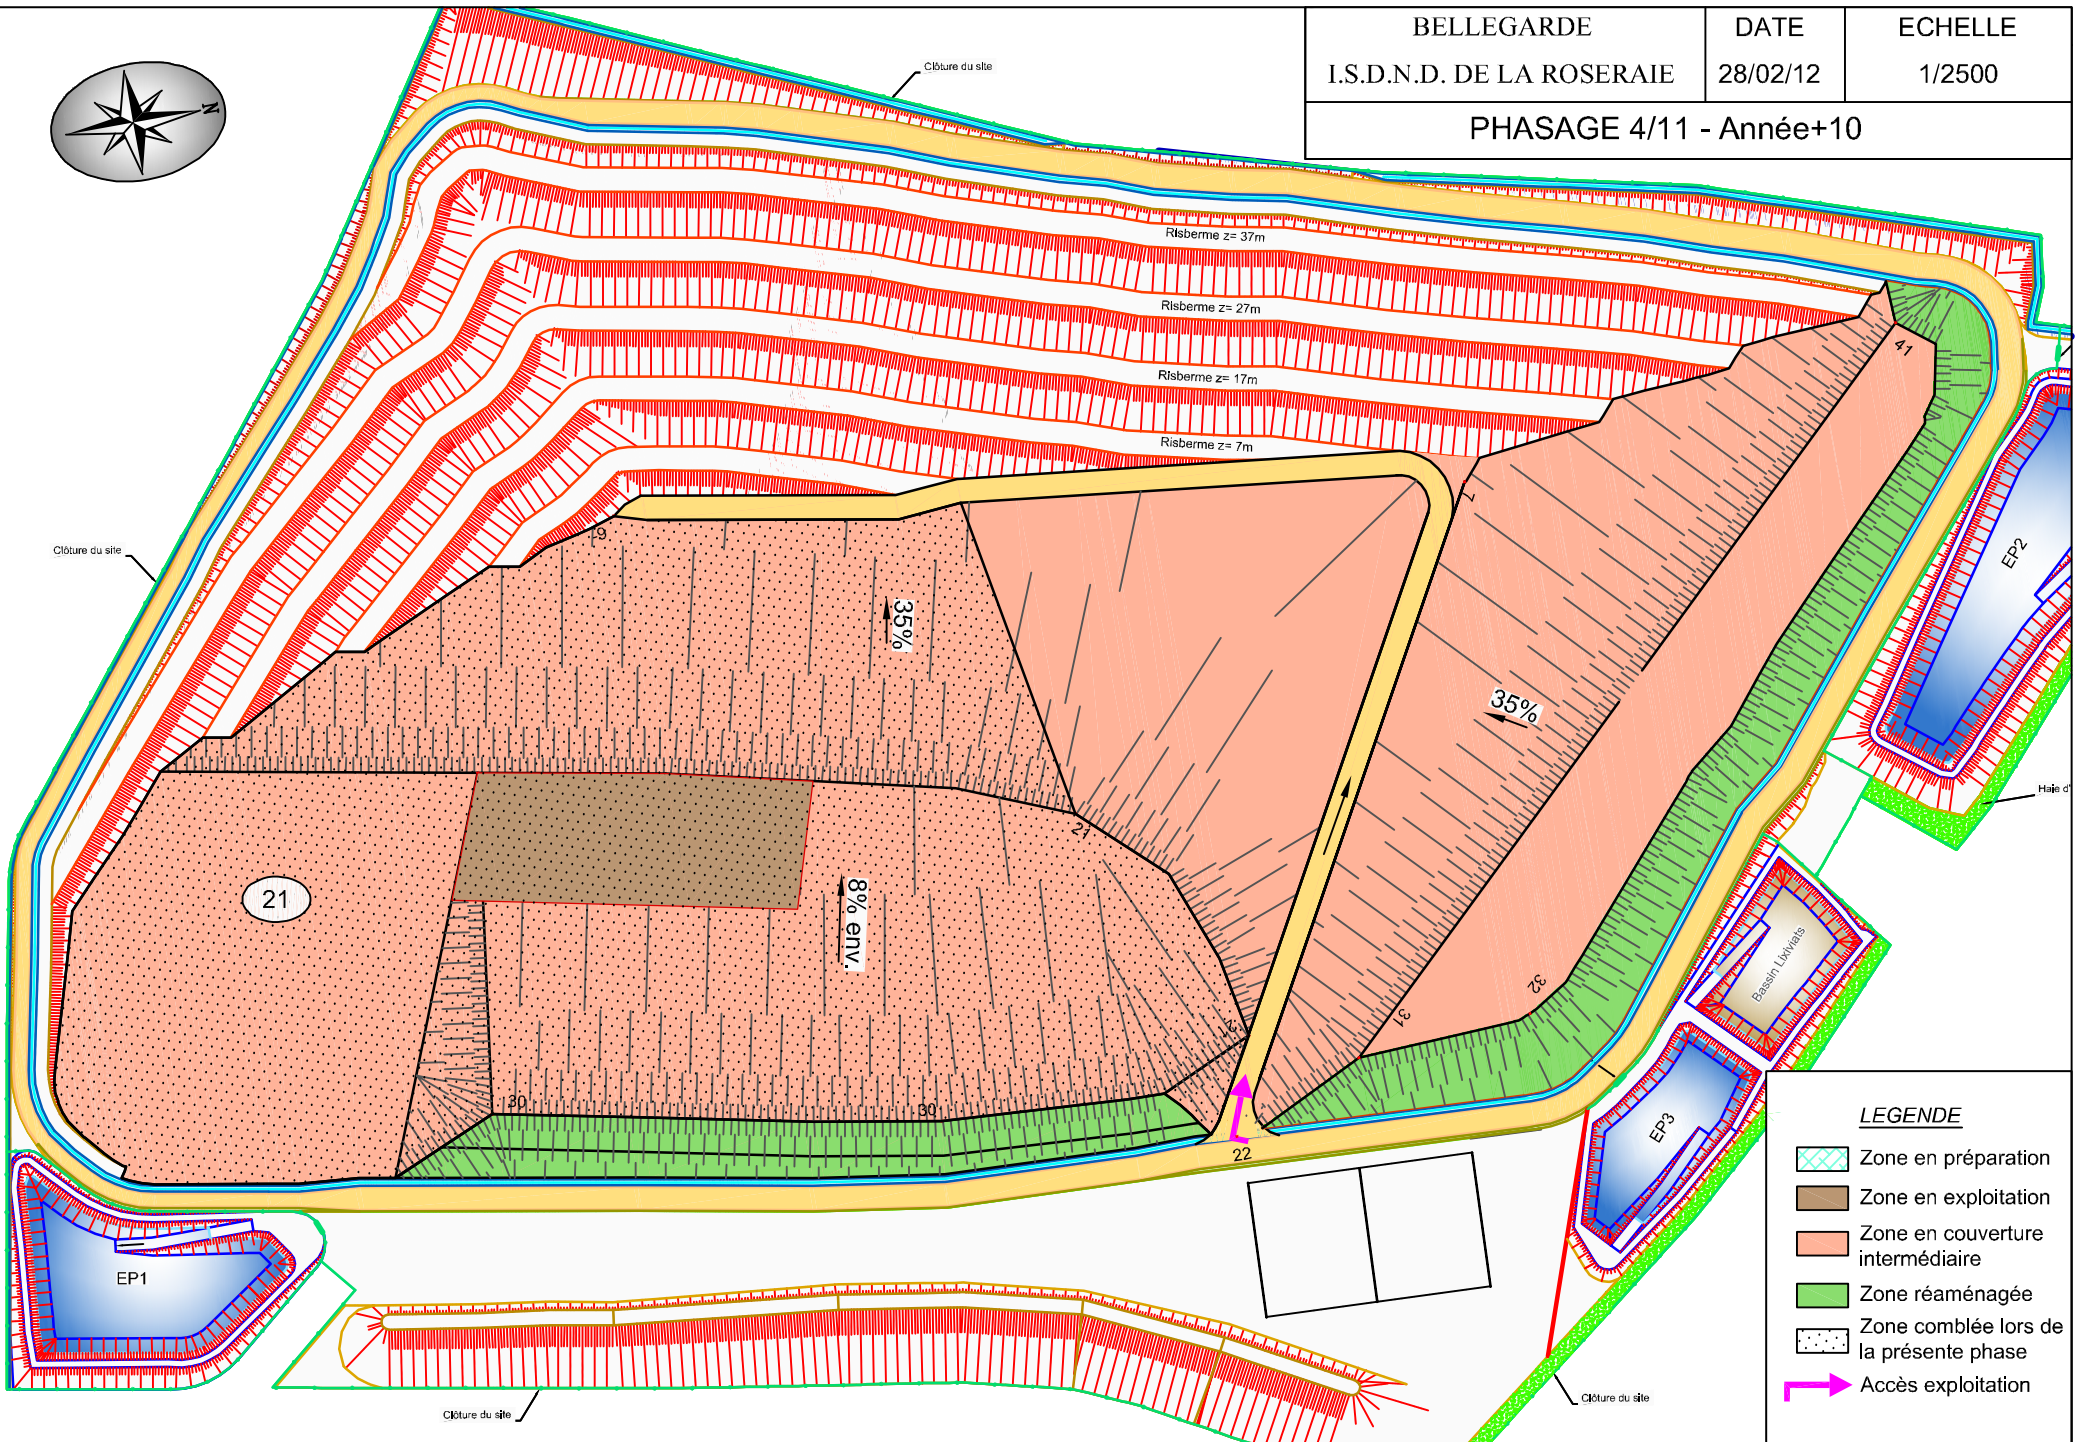

BELLEGARDE	DATE	ECHELLE
I.S.D.N.D. DE LA ROSERAIE	28/02/12	1/2500
PHASAGE 0/11 - Terrassement Phase 1		

**LEGENDE**

- Zone en préparation
- Zone en exploitation
- Zone en couverture intermédiaire
- Zone réaménagée
- Zone comblée lors de la présente phase
- Accès exploitation

**LEGENDE**

	Zone en préparation
	Zone en exploitation
	Zone en couverture intermédiaire
	Zone réaménagée
	Zone comblée lors de la présente phase
	Accès exploitation

**LEGENDE**

- Zone en préparation
- Zone en exploitation
- Zone en couverture intermédiaire
- Zone réaménagée
- Zone comblée lors de la présente phase
- Accès exploitation

BELLEGARDE	DATE	ECHELLE
I.S.D.N.D. DE LA ROSERAIE	28/02/12	1/2500
PHASAGE 4/11 - Année+10		

**LEGENDE**

-  Zone en préparation
-  Zone en exploitation
-  Zone en couverture intermédiaire
-  Zone réaménagée
-  Zone comblée lors de la présente phase
-  Accès exploitation

**LEGENDE**

- Zone en préparation
- Zone en exploitation
- Zone en couverture intermédiaire
- Zone réaménagée
- Zone comblée lors de la présente phase
- Accès exploitation

**LEGENDE**

-  Zone en préparation
-  Zone en exploitation
-  Zone en couverture intermédiaire
-  Zone réaménagée
-  Zone comblée lors de la présente phase
-  Accès exploitation