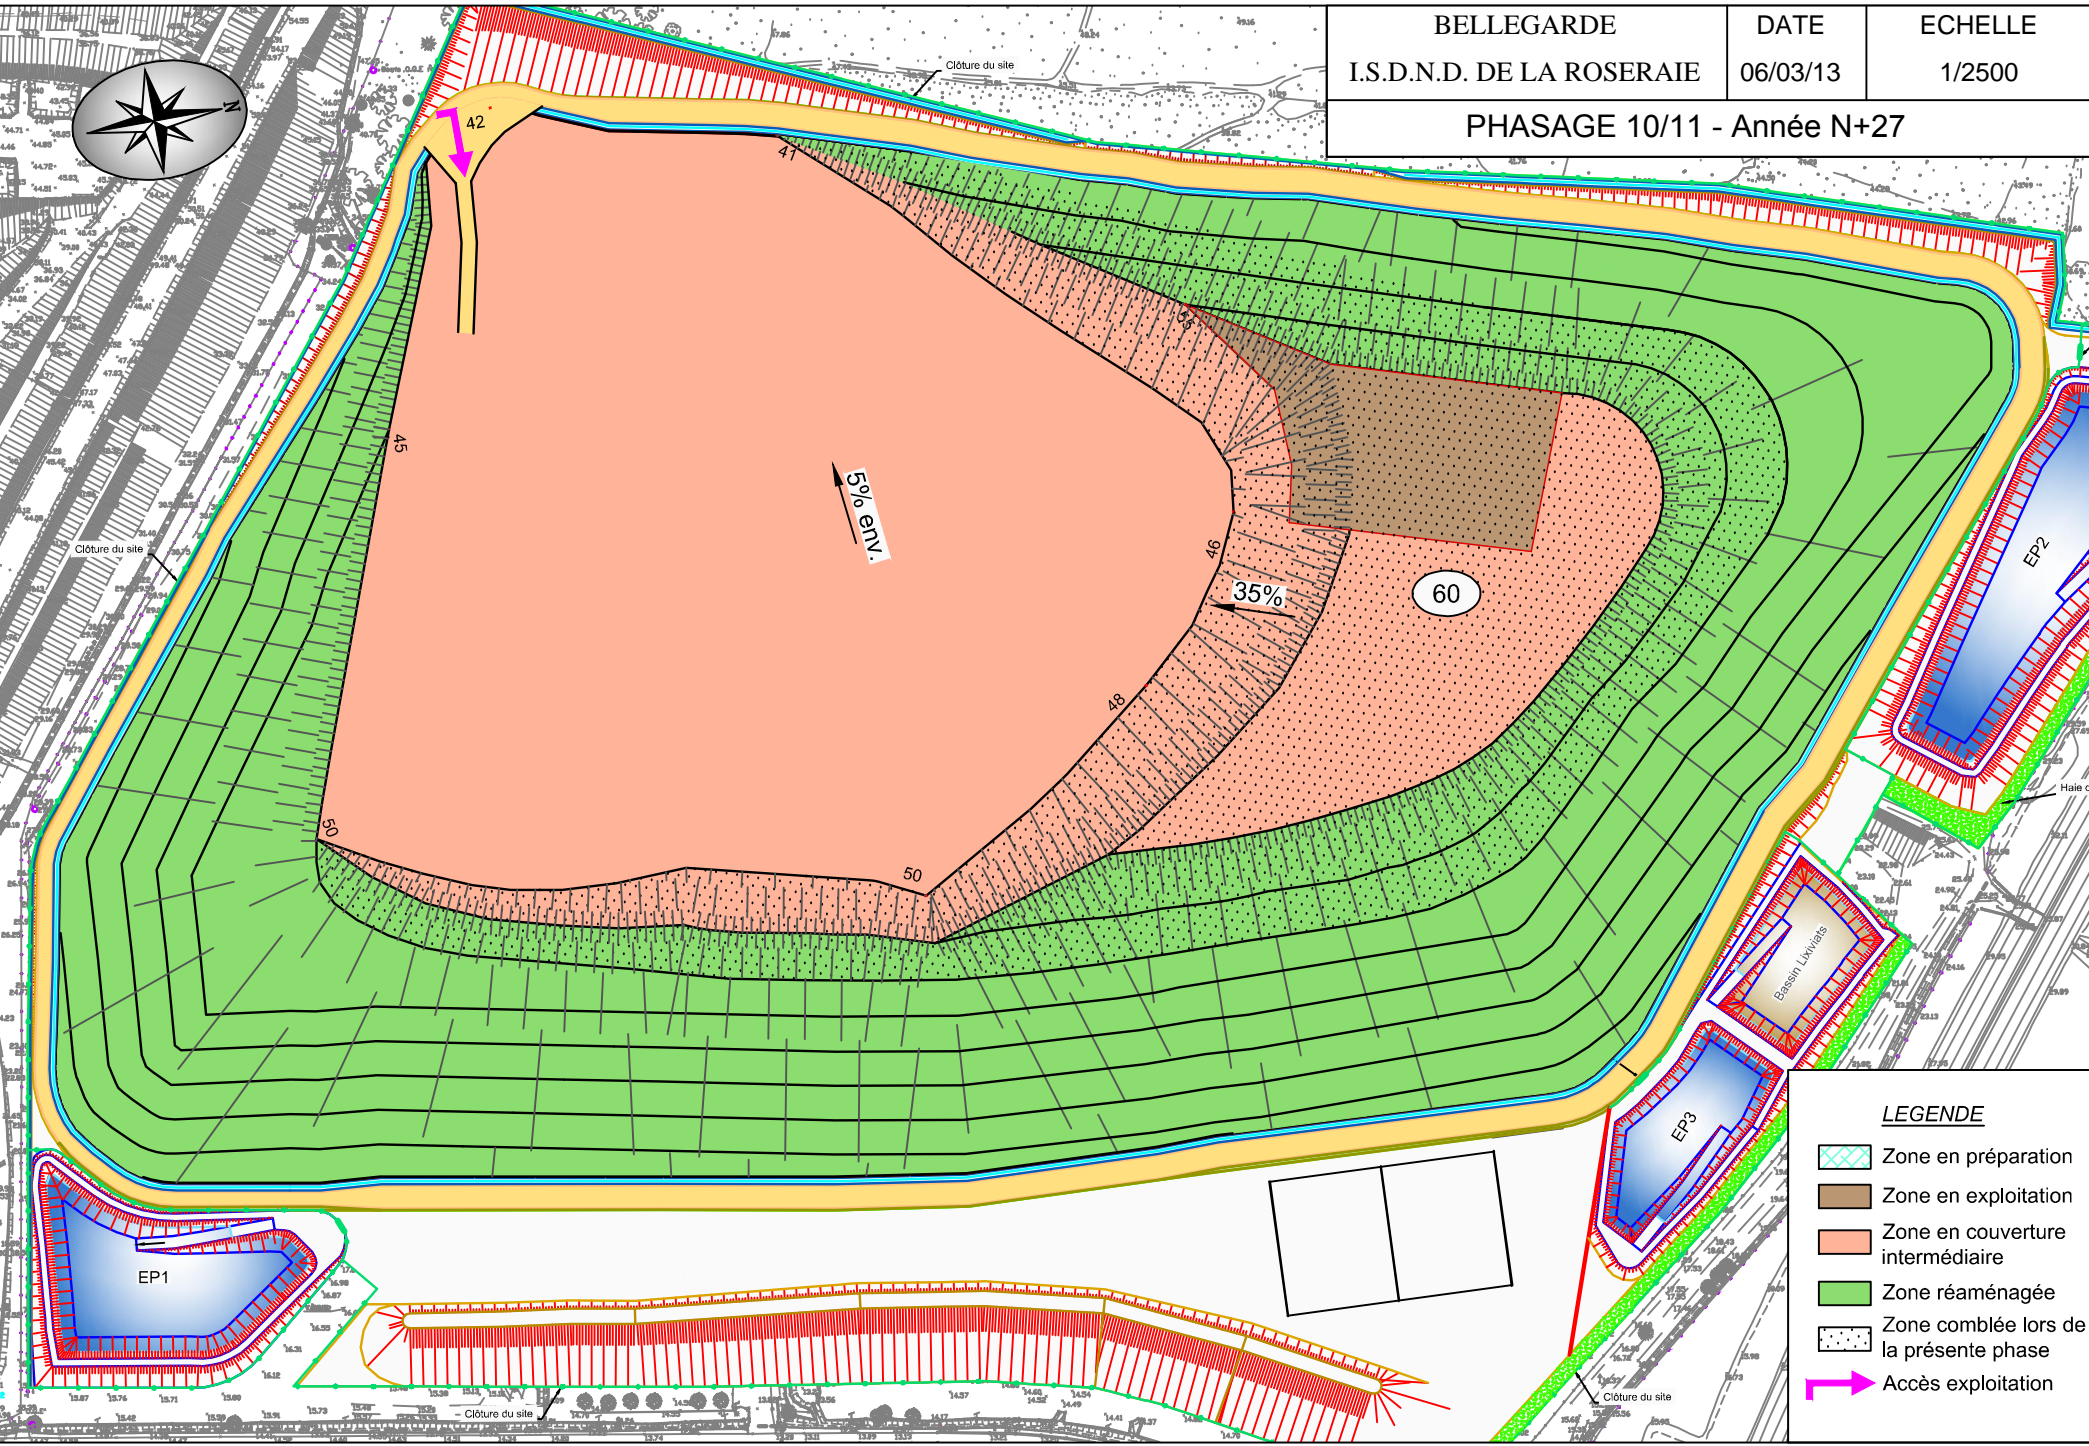

BELLEGARDE	DATE	ECHELLE
I.S.D.N.D. DE LA ROSERAIE	28/02/12	1/2500
PHASAGE 0/11 - Terrassement Phase 1		

**LEGENDE**

- Zone en préparation
- Zone en exploitation
- Zone en couverture intermédiaire
- Zone réaménagée
- Zone comblée lors de la présente phase
- Accès exploitation

**LEGENDE**

- Zone en préparation
- Zone en exploitation
- Zone en couverture intermédiaire
- Zone réaménagée
- Zone comblée lors de la présente phase
- Accès exploitation

BELLEGARDE	DATE	ECHELLE
I.S.D.N.D. DE LA ROSERAIE	28/02/12	1/2500
PHASAGE 8/11 - Année N+22.5		

**LEGENDE**

-  Zone en préparation
-  Zone en exploitation
-  Zone en couverture intermédiaire
-  Zone réaménagée
-  Zone comblée lors de la présente phase
-  Accès exploitation

BELLEGARDE	DATE	ECHELLE
I.S.D.N.D. DE LA ROSERAIE	06/03/13	1/2500
PHASAGE 9/11 - Année N+25.5		

**LEGENDE**

	Zone en préparation
	Zone en exploitation
	Zone en couverture intermédiaire
	Zone réaménagée
	Zone comblée lors de la présente phase
	Accès exploitation

- LEGENDE**
-  Zone en préparation
  -  Zone en exploitation
  -  Zone en couverture intermédiaire
  -  Zone réaménagée
  -  Zone comblée lors de la présente phase
  -  Accès exploitation