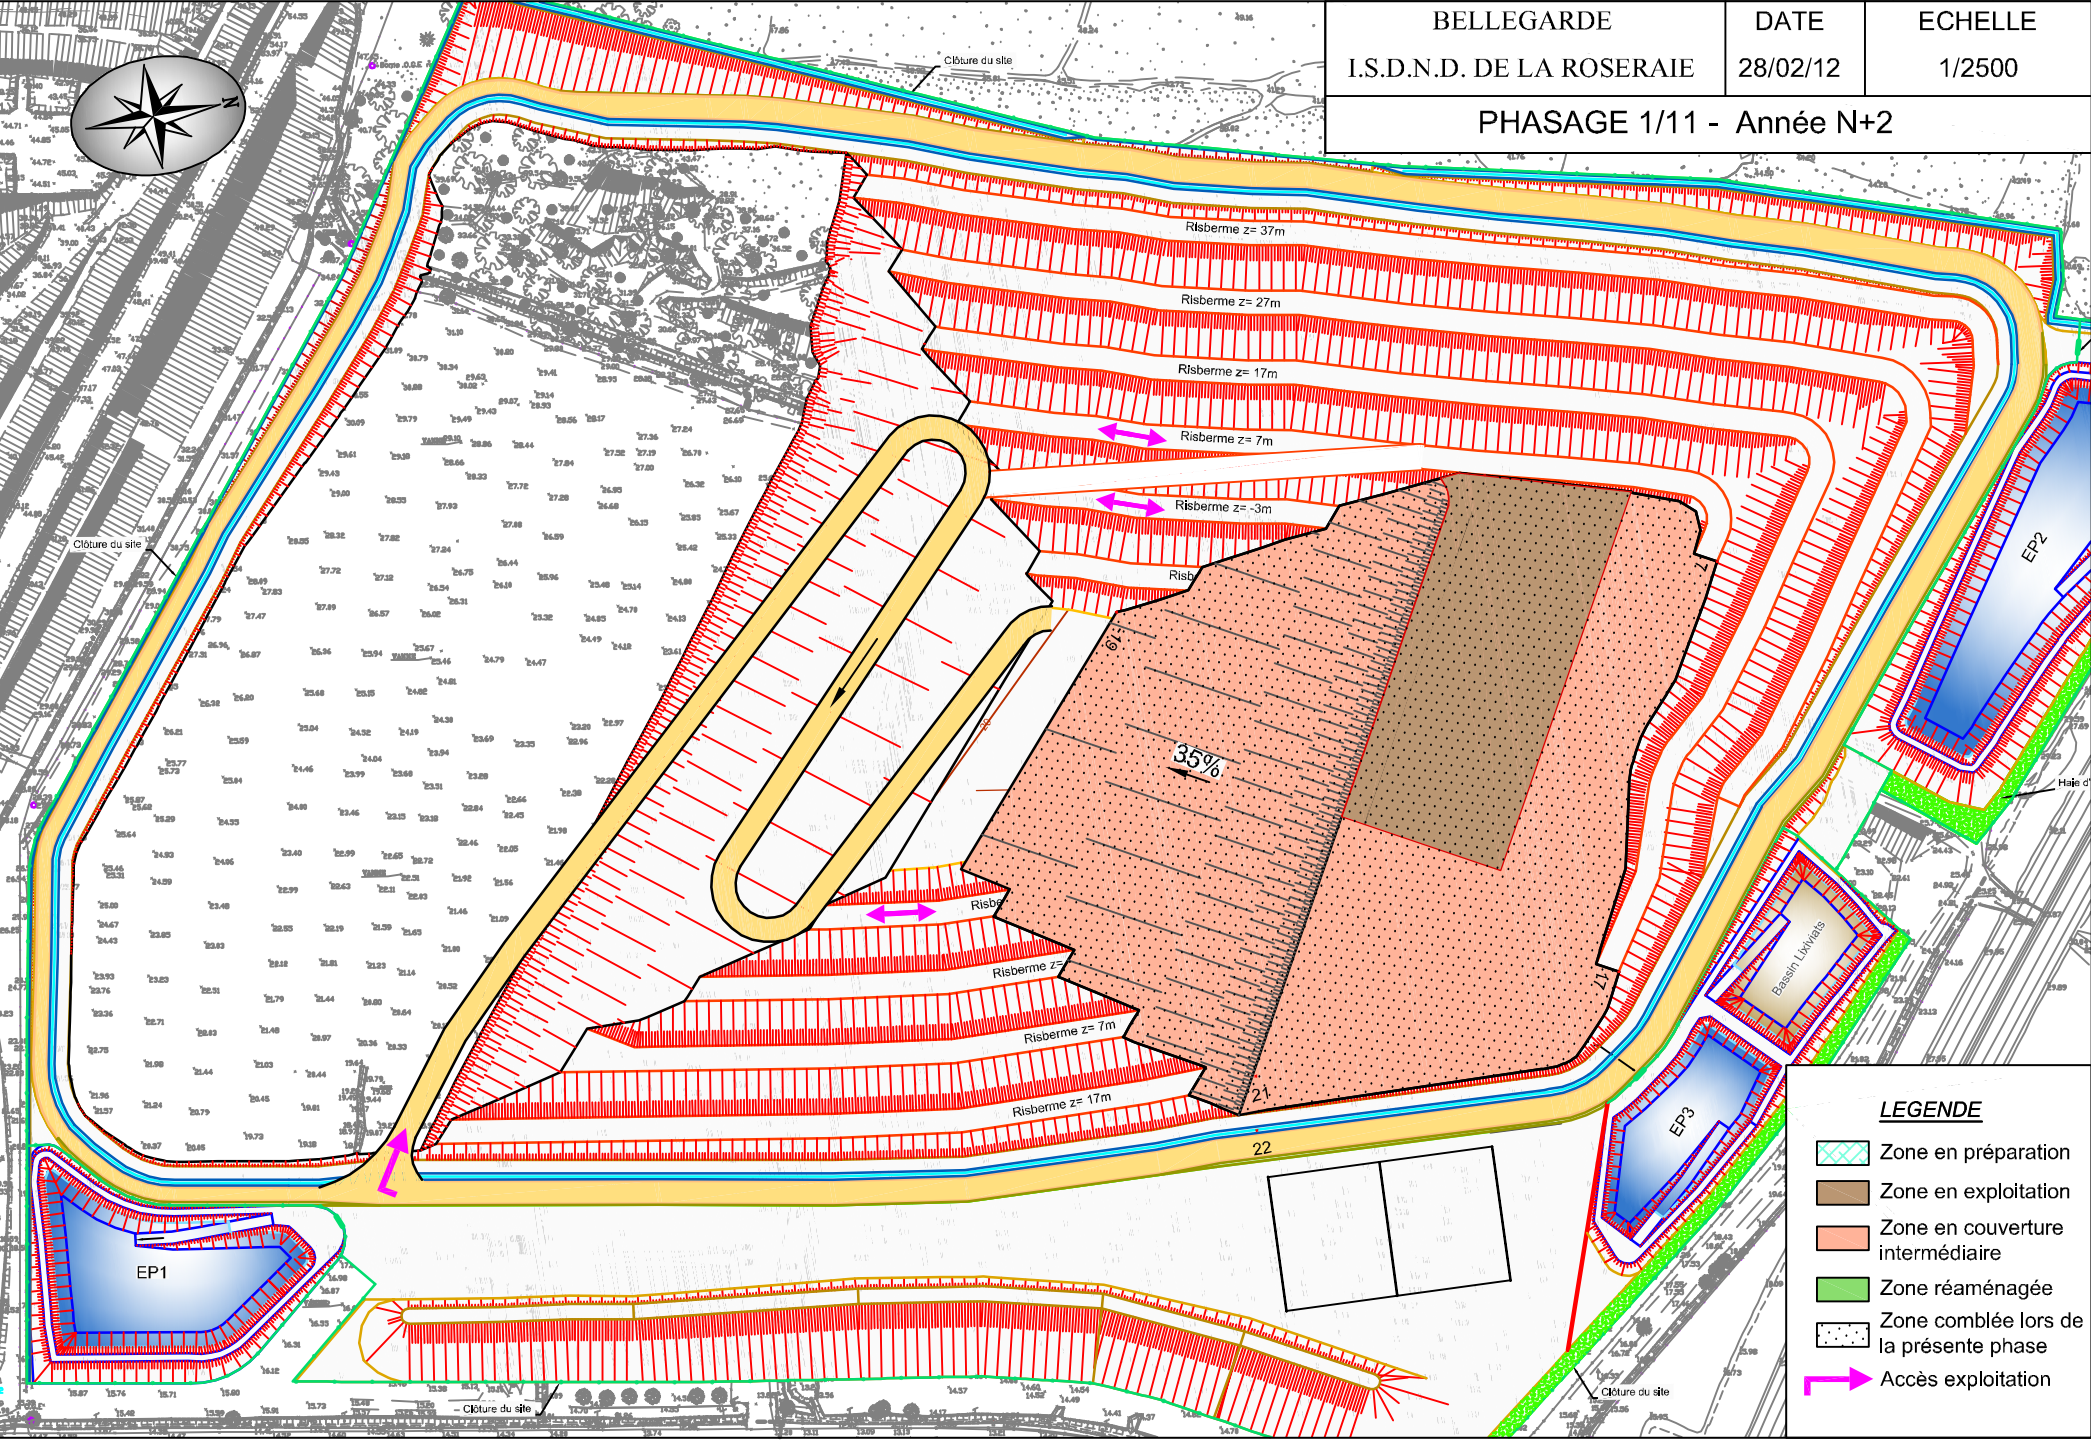

BELLEGARDE	DATE	ECHELLE
I.S.D.N.D. DE LA ROSERAIE	28/02/12	1/2500
PHASAGE 0/11 - Terrassement Phase 1		

**LEGENDE**

- Zone en préparation
- Zone en exploitation
- Zone en couverture intermédiaire
- Zone réaménagée
- Zone comblée lors de la présente phase
- Accès exploitation

**LEGENDE**

	Zone en préparation
	Zone en exploitation
	Zone en couverture intermédiaire
	Zone réaménagée
	Zone comblée lors de la présente phase
	Accès exploitation

**LEGENDE**

- Zone en préparation
- Zone en exploitation
- Zone en couverture intermédiaire
- Zone réaménagée
- Zone comblée lors de la présente phase
- Accès exploitation

BELLEGARDE	DATE	ECHELLE
I.S.D.N.D. DE LA ROSERAIE	28/02/12	1/2500
PHASAGE 4/11 - Année+10		

**LEGENDE**

-  Zone en préparation
-  Zone en exploitation
-  Zone en couverture intermédiaire
-  Zone réaménagée
-  Zone comblée lors de la présente phase
-  Accès exploitation

**LEGENDE**

- Zone en préparation
- Zone en exploitation
- Zone en couverture intermédiaire
- Zone réaménagée
- Zone comblée lors de la présente phase
- Accès exploitation

**LEGENDE**

-  Zone en préparation
-  Zone en exploitation
-  Zone en couverture intermédiaire
-  Zone réaménagée
-  Zone comblée lors de la présente phase
-  Accès exploitation