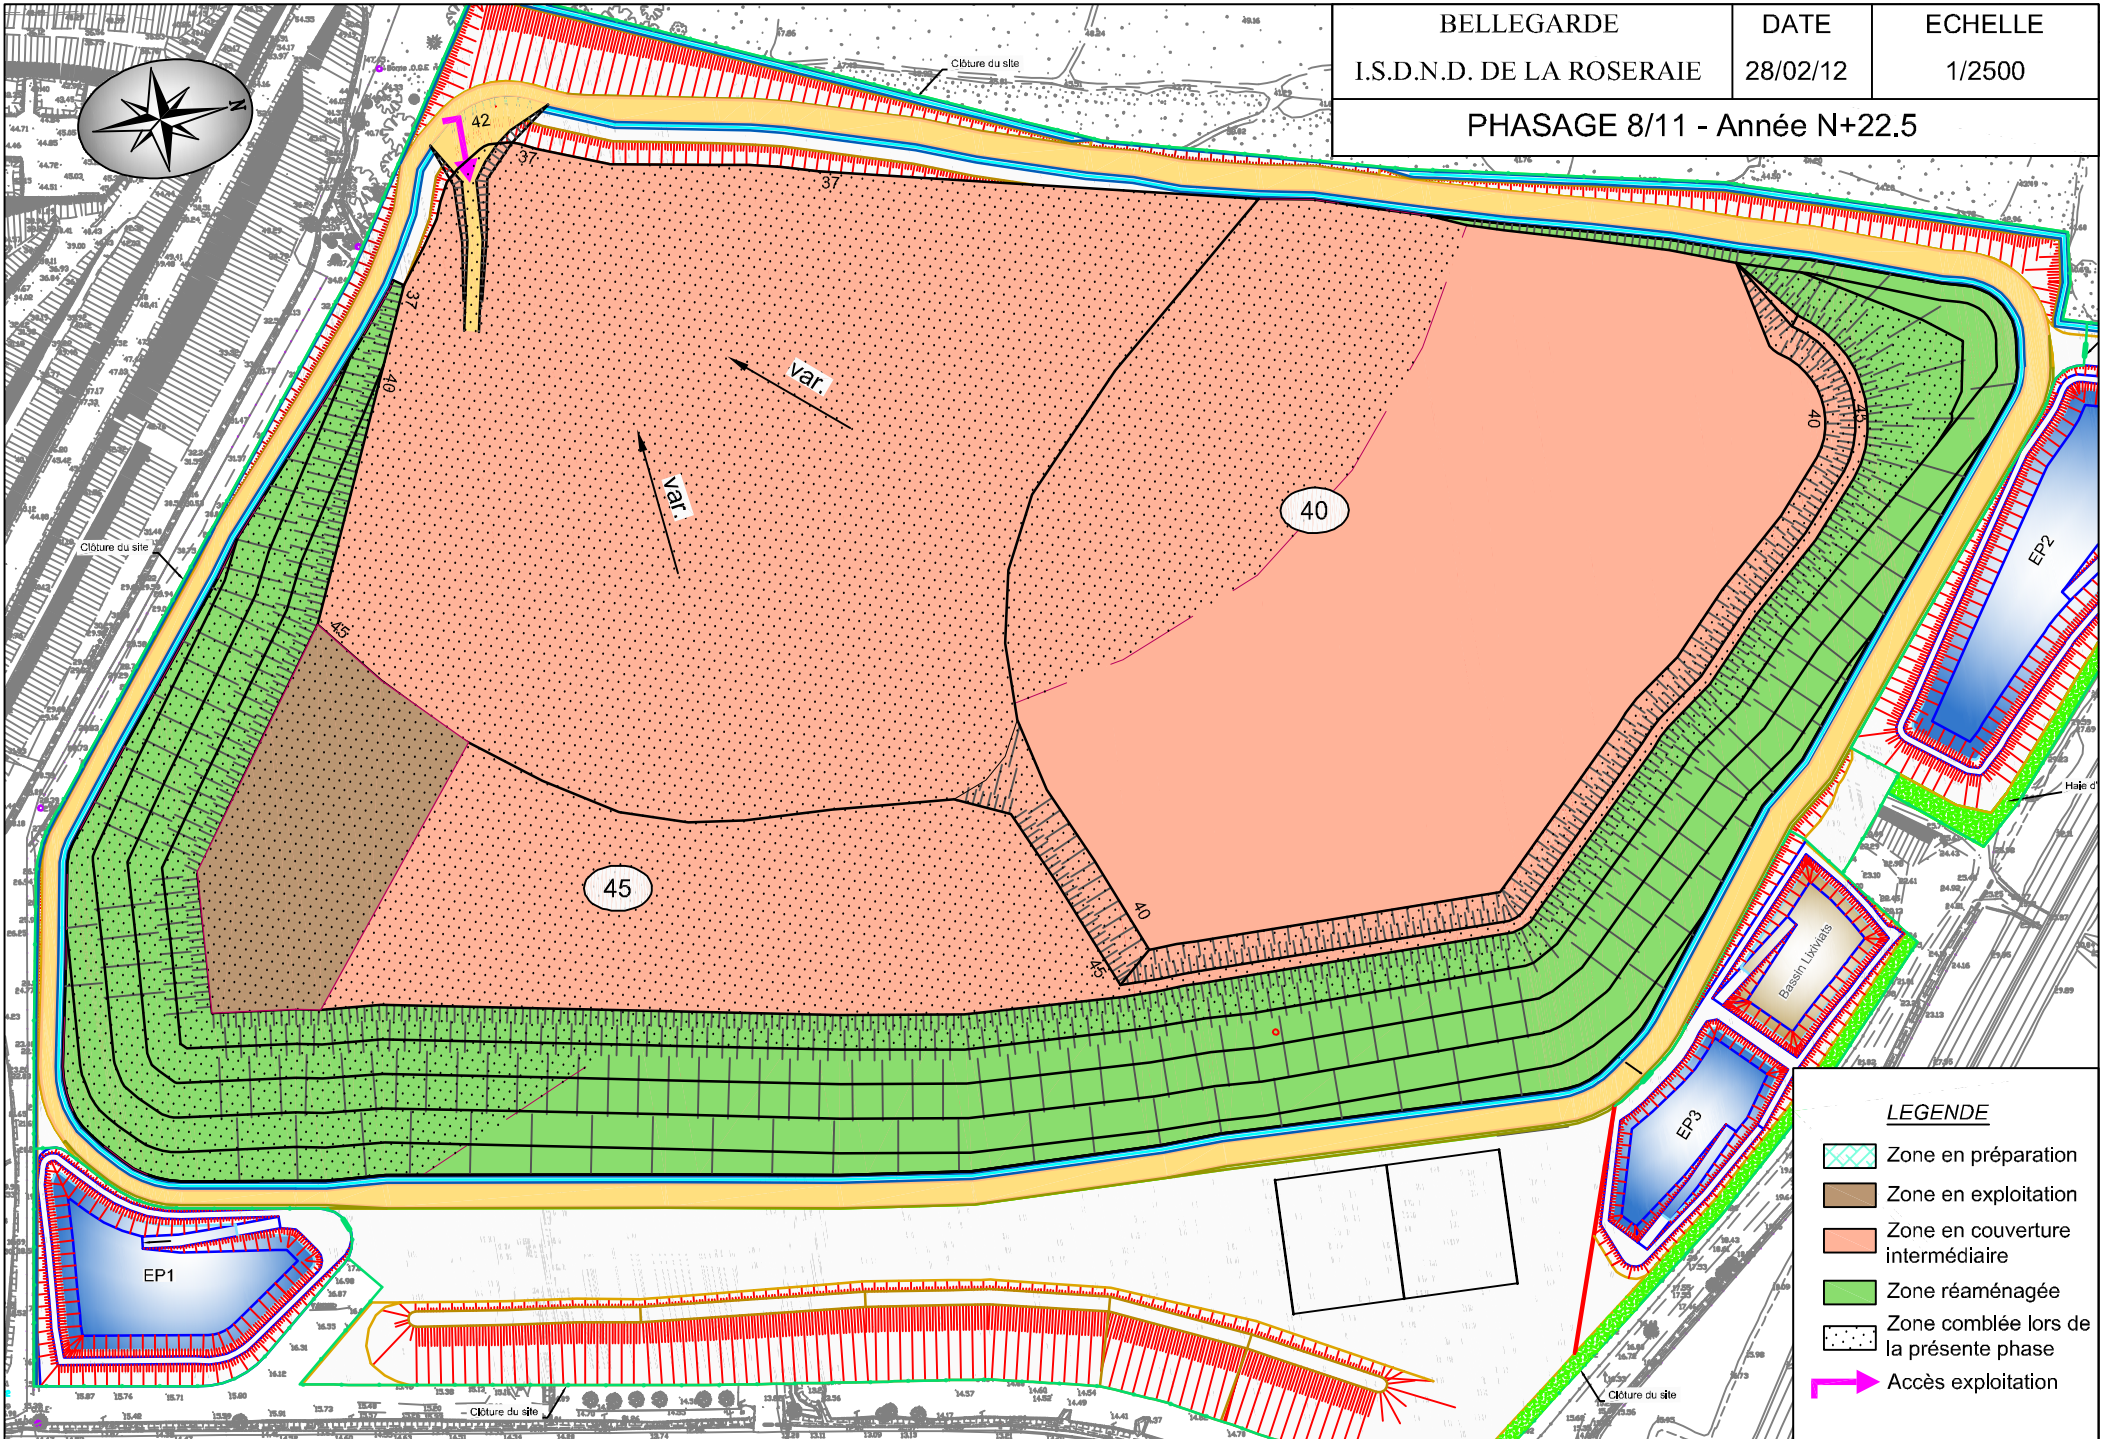

BELLEGARDE	DATE	ECHELLE
I.S.D.N.D. DE LA ROSERAIE	28/02/12	1/2500
PHASAGE 0/11 - Terrassement Phase 1		

**LEGENDE**

- Zone en préparation
- Zone en exploitation
- Zone en couverture intermédiaire
- Zone réaménagée
- Zone comblée lors de la présente phase
- Accès exploitation

BELLEGARDE	DATE	ECHELLE
I.S.D.N.D. DE LA ROSERAIE	28/02/12	1/2500
PHASAGE 4/11 - Année+10		

**LEGENDE**

-  Zone en préparation
-  Zone en exploitation
-  Zone en couverture intermédiaire
-  Zone réaménagée
-  Zone comblée lors de la présente phase
-  Accès exploitation

**LEGENDE**

- Zone en préparation
- Zone en exploitation
- Zone en couverture intermédiaire
- Zone réaménagée
- Zone comblée lors de la présente phase
- Accès exploitation

**LEGENDE**

-  Zone en préparation
-  Zone en exploitation
-  Zone en couverture intermédiaire
-  Zone réaménagée
-  Zone comblée lors de la présente phase
-  Accès exploitation

**LEGENDE**

- Zone en préparation
- Zone en exploitation
- Zone en couverture intermédiaire
- Zone réaménagée
- Zone comblée lors de la présente phase
- Accès exploitation

BELLEGARDE	DATE	ECHELLE
I.S.D.N.D. DE LA ROSERAIE	28/02/12	1/2500
PHASAGE 8/11 - Année N+22.5		