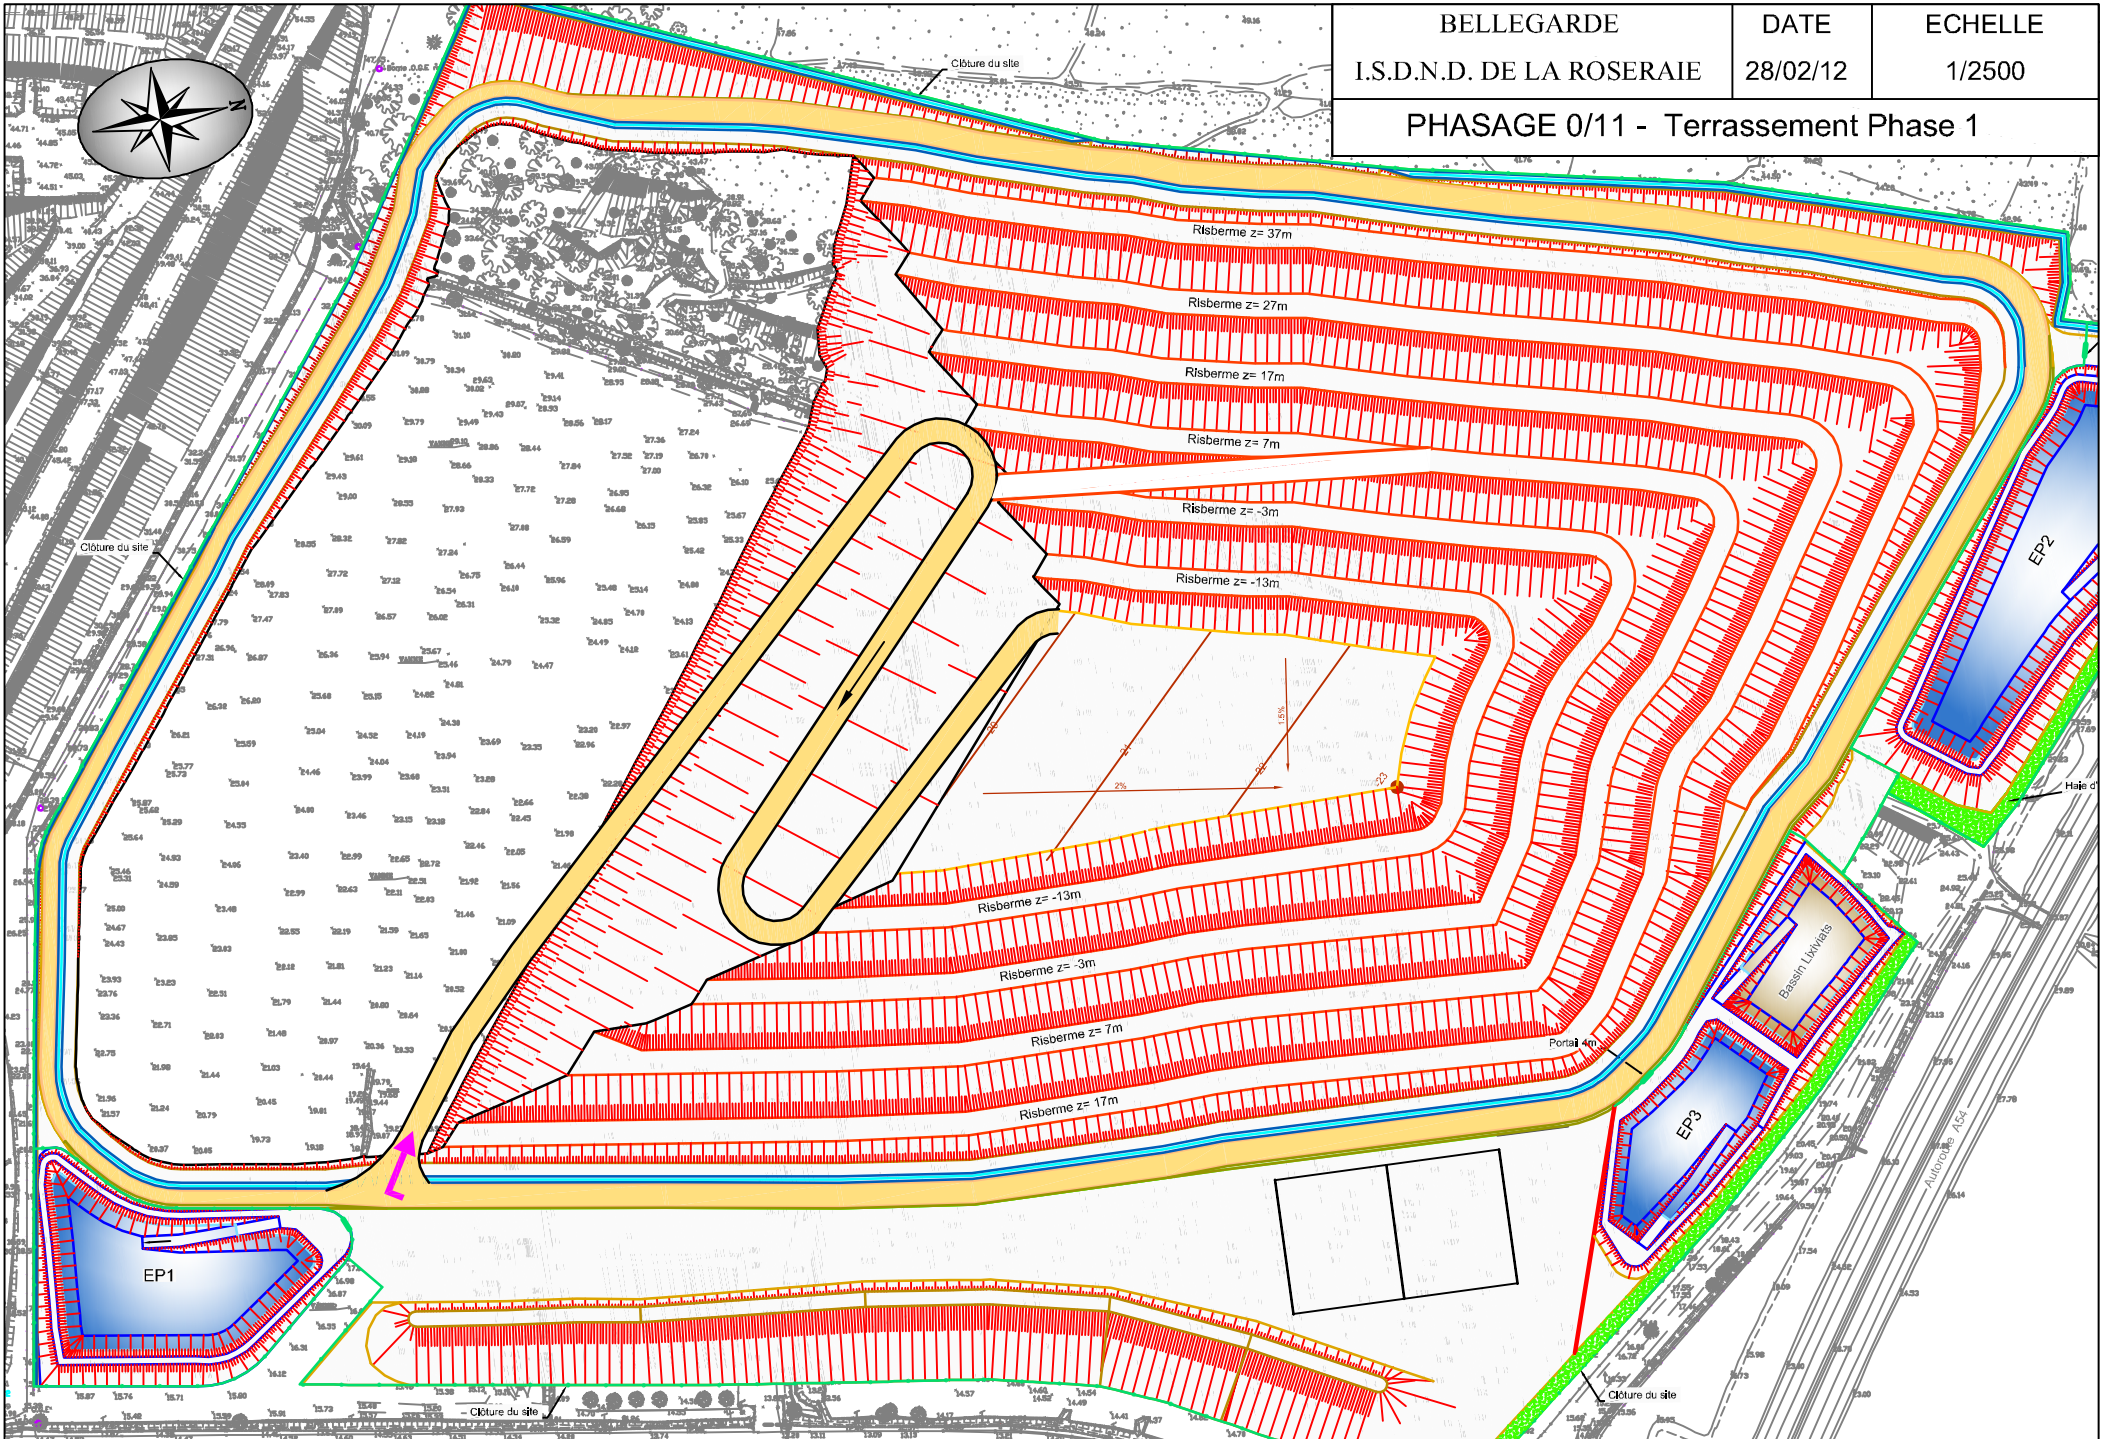

BELLEGARDE	DATE	ECHELLE
I.S.D.N.D. DE LA ROSERAIE	28/02/12	1/2500
PHASAGE 0/11 - Terrassement Phase 1		

**LEGENDE**

- Zone en préparation
- Zone en exploitation
- Zone en couverture intermédiaire
- Zone réaménagée
- Zone comblée lors de la présente phase
- Accès exploitation

**LEGENDE**

	Zone en préparation
	Zone en exploitation
	Zone en couverture intermédiaire
	Zone réaménagée
	Zone comblée lors de la présente phase
	Accès exploitation

**LEGENDE**

- Zone en préparation
- Zone en exploitation
- Zone en couverture intermédiaire
- Zone réaménagée
- Zone comblée lors de la présente phase
- Accès exploitation

BELLEGARDE	DATE	ECHELLE
I.S.D.N.D. DE LA ROSERAIE	28/02/12	1/2500
PHASAGE 4/11 - Année+10		

**LEGENDE**

-  Zone en préparation
-  Zone en exploitation
-  Zone en couverture intermédiaire
-  Zone réaménagée
-  Zone comblée lors de la présente phase
-  Accès exploitation

**LEGENDE**

- Zone en préparation
- Zone en exploitation
- Zone en couverture intermédiaire
- Zone réaménagée
- Zone comblée lors de la présente phase
- Accès exploitation

**LEGENDE**

-  Zone en préparation
-  Zone en exploitation
-  Zone en couverture intermédiaire
-  Zone réaménagée
-  Zone comblée lors de la présente phase
-  Accès exploitation