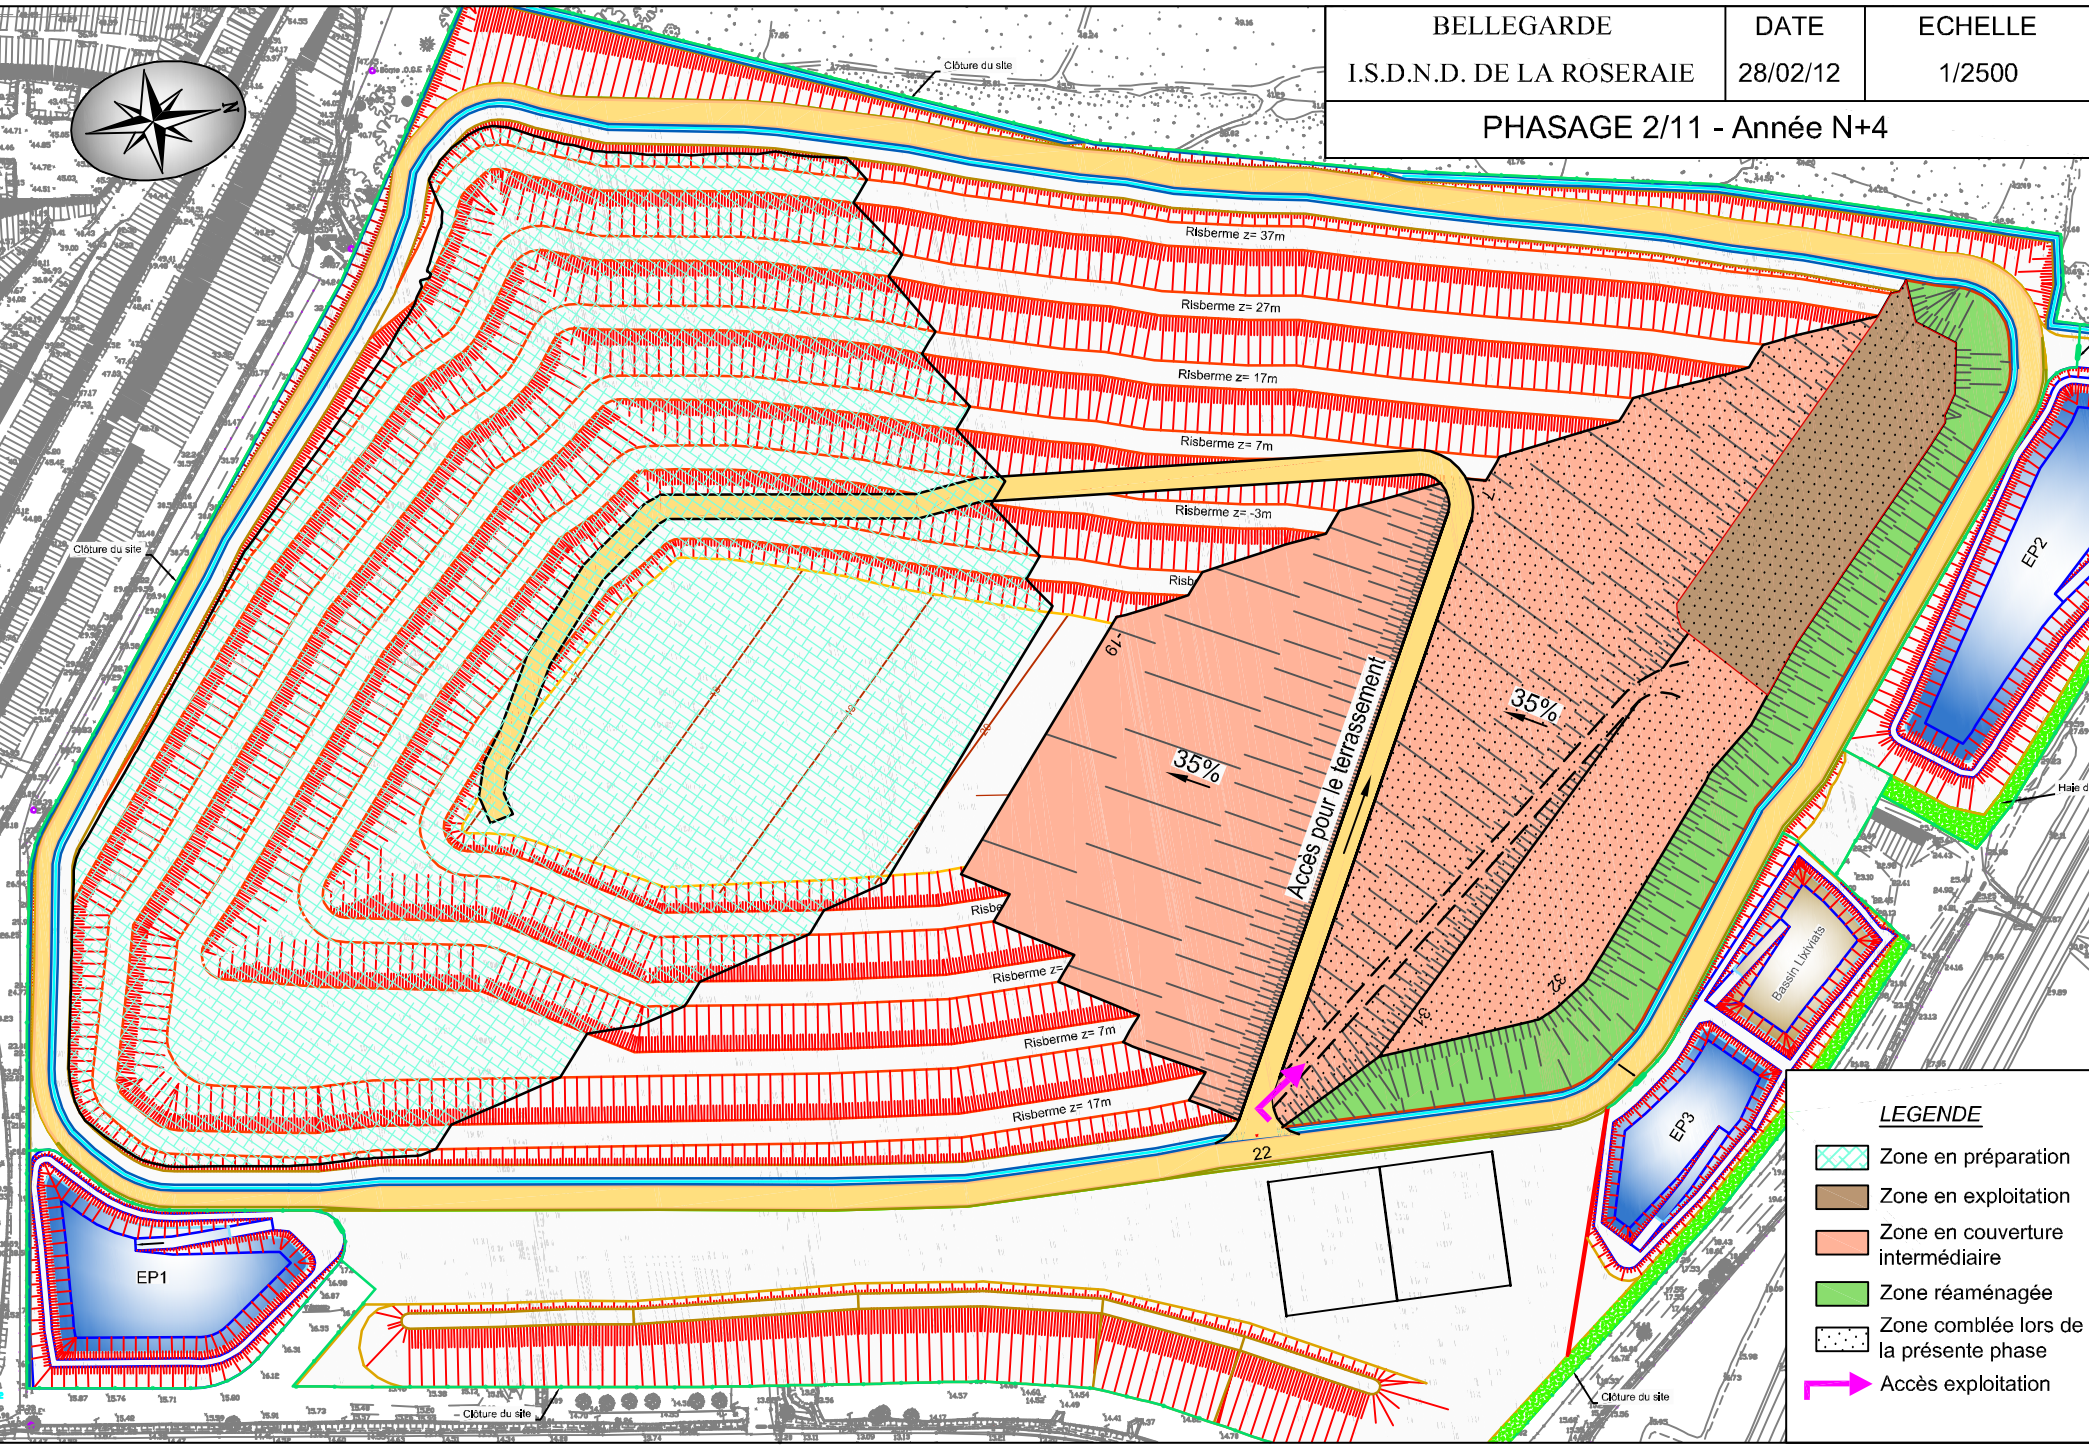

BELLEGARDE	DATE	ECHELLE
I.S.D.N.D. DE LA ROSERAIE	28/02/12	1/2500
PHASAGE 0/11 - Terrassement Phase 1		

**LEGENDE**

- Zone en préparation
- Zone en exploitation
- Zone en couverture intermédiaire
- Zone réaménagée
- Zone comblée lors de la présente phase
- Accès exploitation

**LEGENDE**

	Zone en préparation
	Zone en exploitation
	Zone en couverture intermédiaire
	Zone réaménagée
	Zone comblée lors de la présente phase
	Accès exploitation

**LEGENDE**

- Zone en préparation
- Zone en exploitation
- Zone en couverture intermédiaire
- Zone réaménagée
- Zone comblée lors de la présente phase
- Accès exploitation

BELLEGARDE	DATE	ECHELLE
I.S.D.N.D. DE LA ROSERAIE	28/02/12	1/2500
PHASAGE 4/11 - Année+10		

**LEGENDE**

-  Zone en préparation
-  Zone en exploitation
-  Zone en couverture intermédiaire
-  Zone réaménagée
-  Zone comblée lors de la présente phase
-  Accès exploitation

**LEGENDE**

- Zone en préparation
- Zone en exploitation
- Zone en couverture intermédiaire
- Zone réaménagée
- Zone comblée lors de la présente phase
- Accès exploitation

**LEGENDE**

-  Zone en préparation
-  Zone en exploitation
-  Zone en couverture intermédiaire
-  Zone réaménagée
-  Zone comblée lors de la présente phase
-  Accès exploitation