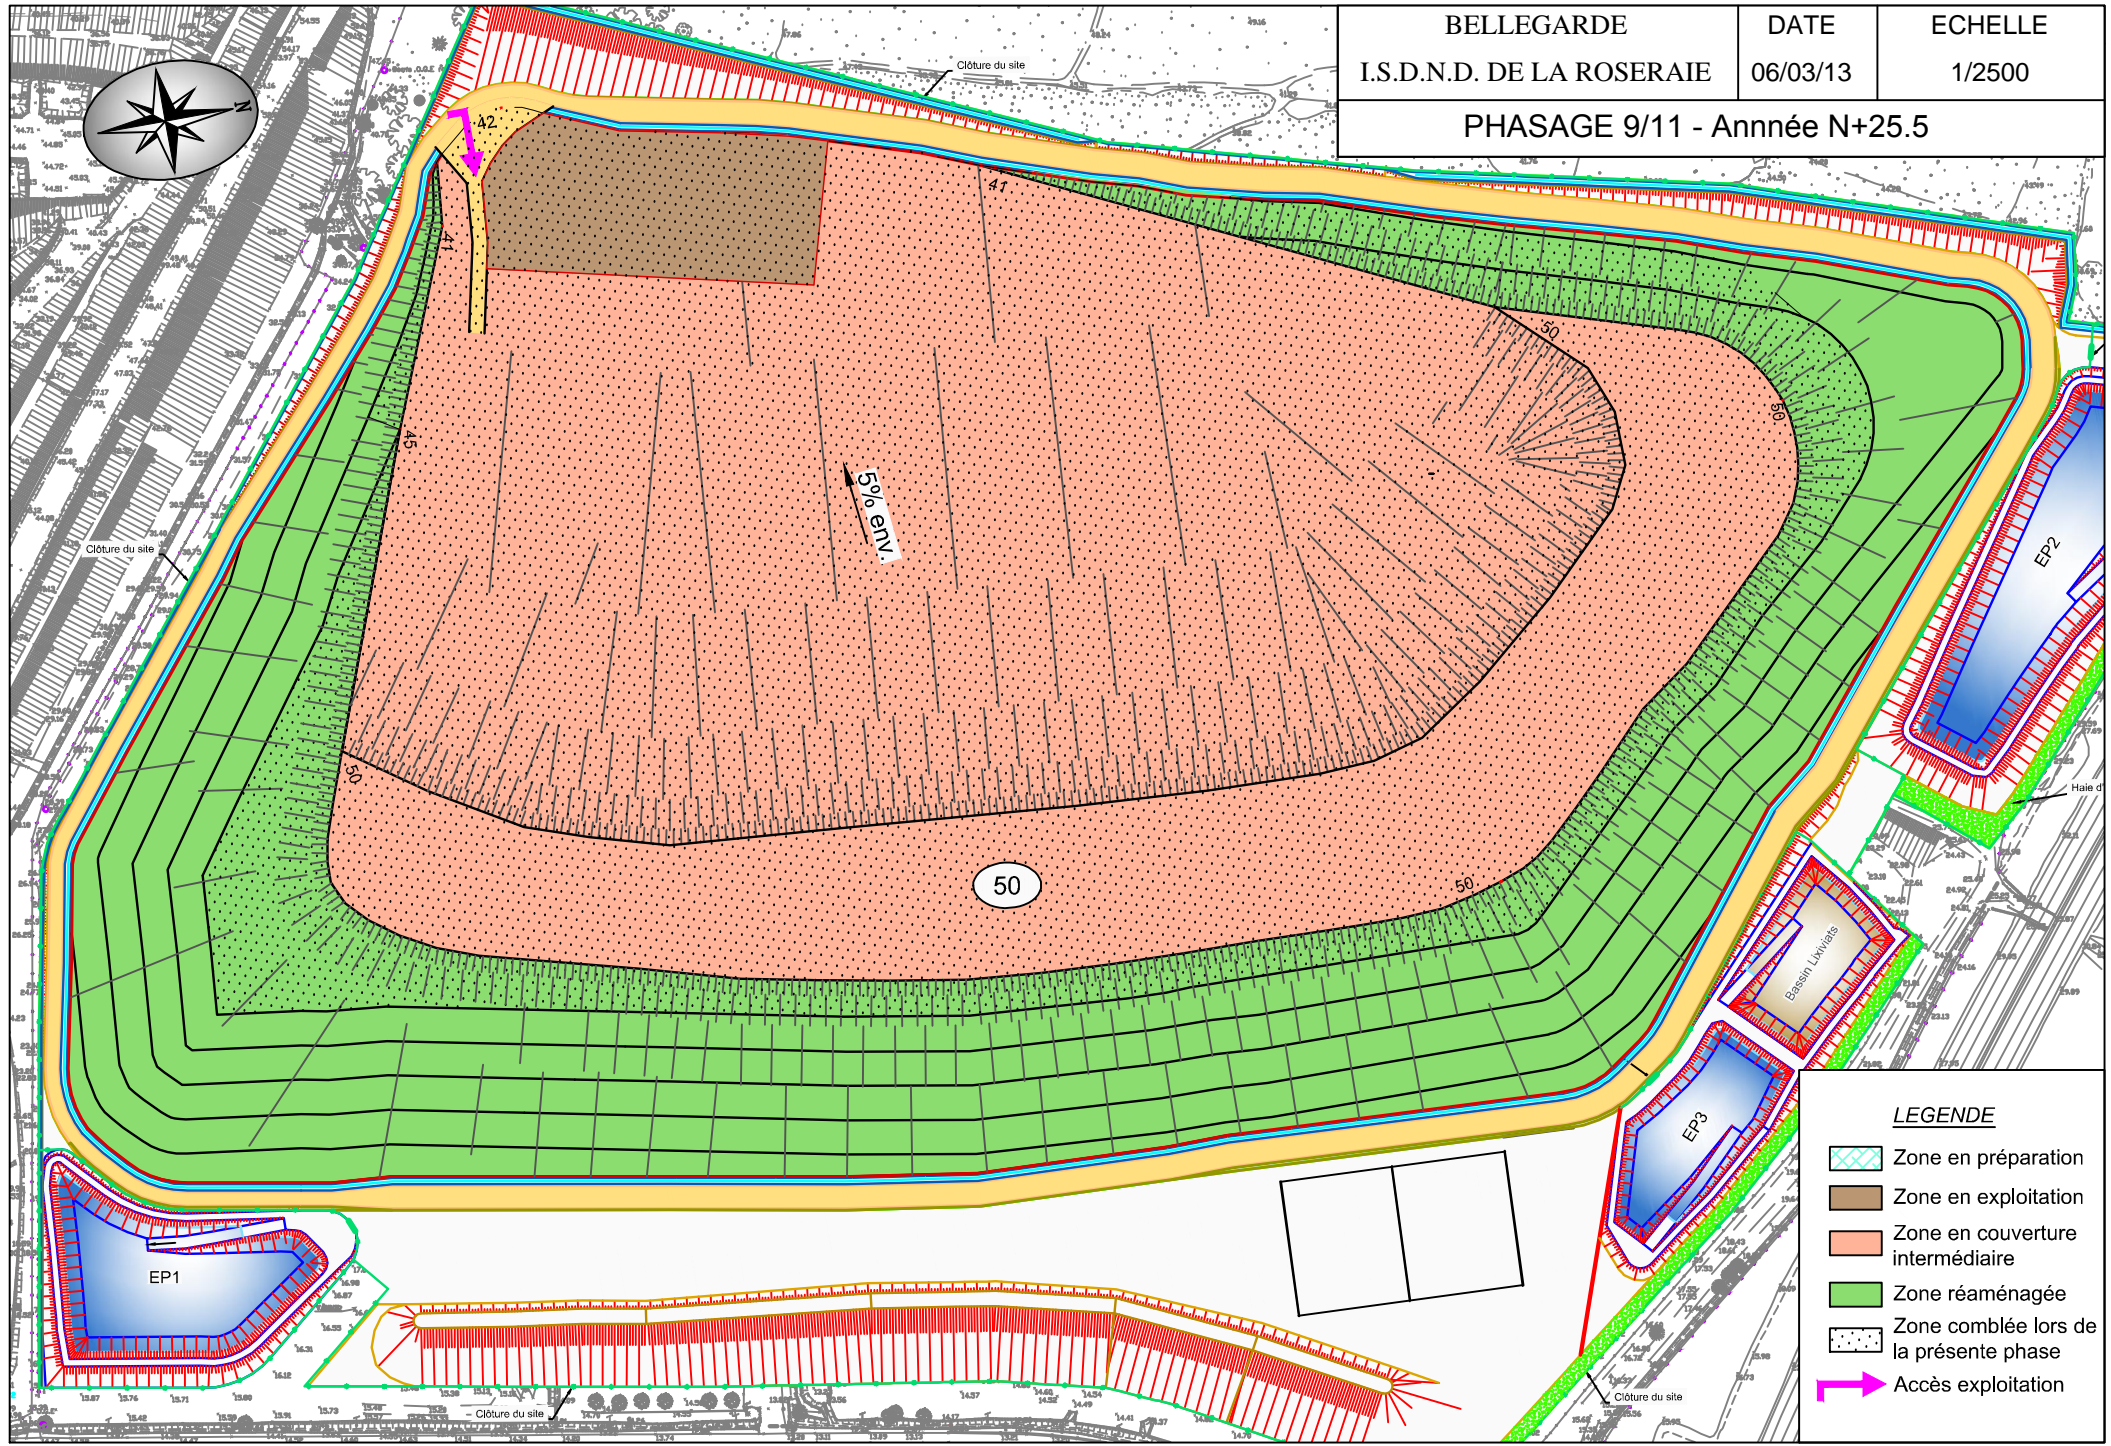

**LEGENDE**

- Zone en préparation
- Zone en exploitation
- Zone en couverture intermédiaire
- Zone réaménagée
- Zone comblée lors de la présente phase
- Accès exploitation

**LEGENDE**

-  Zone en préparation
-  Zone en exploitation
-  Zone en couverture intermédiaire
-  Zone réaménagée
-  Zone comblée lors de la présente phase
-  Accès exploitation

**LEGENDE**

- Zone en préparation
- Zone en exploitation
- Zone en couverture intermédiaire
- Zone réaménagée
- Zone comblée lors de la présente phase
- Accès exploitation

BELLEGARDE	DATE	ECHELLE
I.S.D.N.D. DE LA ROSERAIE	28/02/12	1/2500
PHASAGE 8/11 - Année N+22.5		

**LEGENDE**

-  Zone en préparation
-  Zone en exploitation
-  Zone en couverture intermédiaire
-  Zone réaménagée
-  Zone comblée lors de la présente phase
-  Accès exploitation

BELLEGARDE	DATE	ECHELLE
I.S.D.N.D. DE LA ROSERAIE	06/03/13	1/2500
PHASAGE 9/11 - Année N+25.5		

**LEGENDE**

	Zone en préparation
	Zone en exploitation
	Zone en couverture intermédiaire
	Zone réaménagée
	Zone comblée lors de la présente phase
	Accès exploitation

- LEGENDE**
-  Zone en préparation
  -  Zone en exploitation
  -  Zone en couverture intermédiaire
  -  Zone réaménagée
  -  Zone comblée lors de la présente phase
  -  Accès exploitation