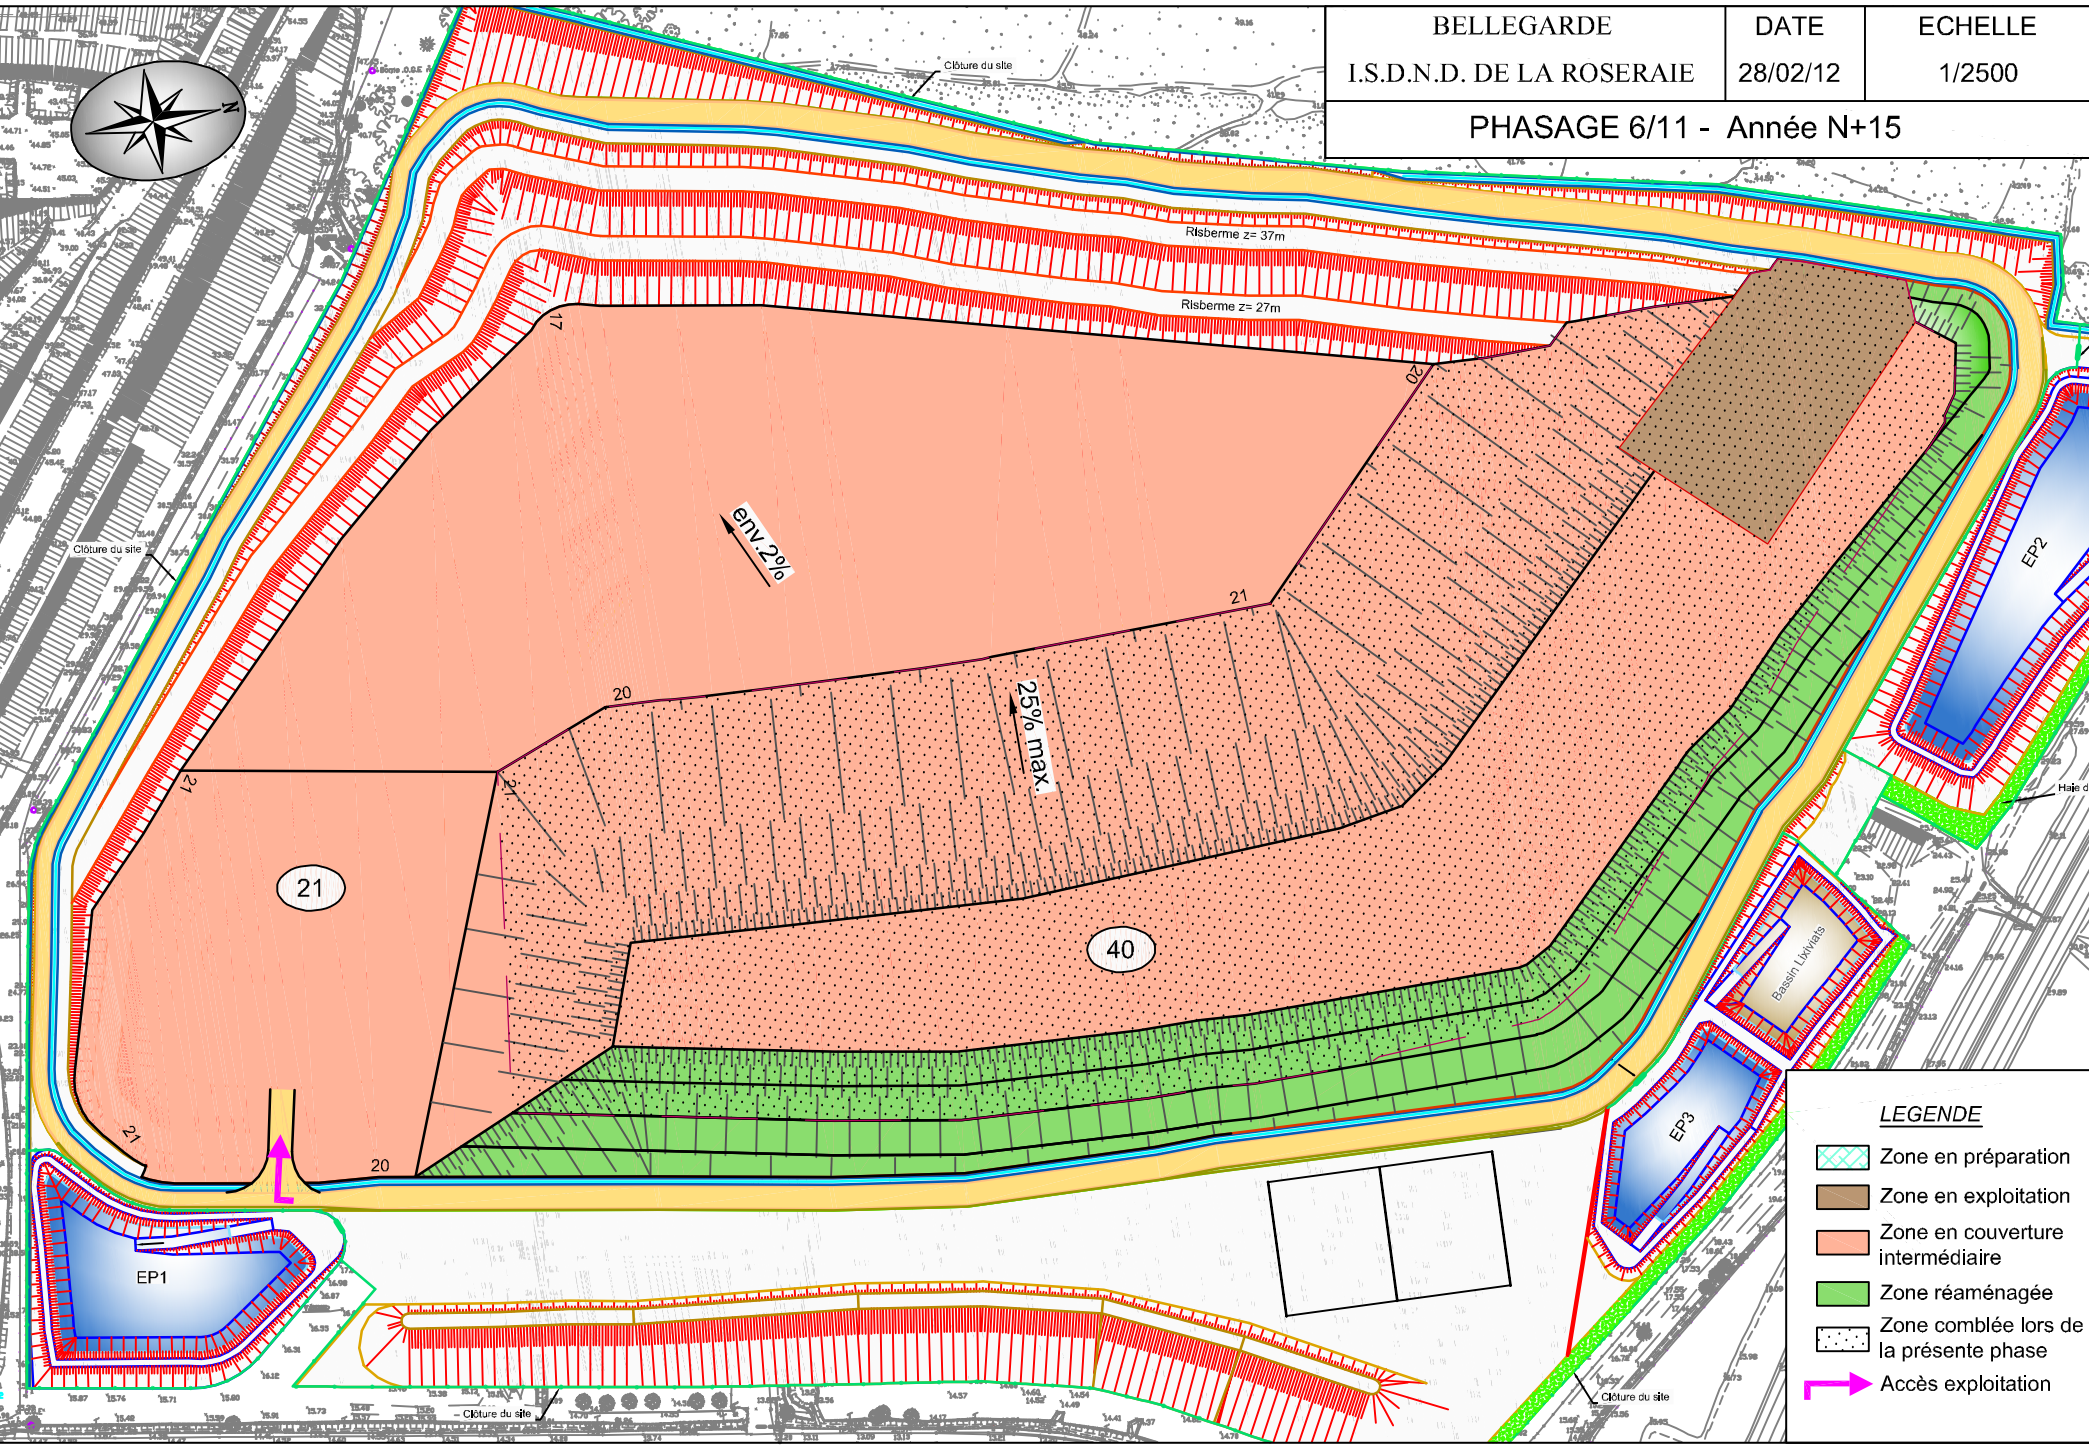

**LEGENDE**

	Zone en préparation
	Zone en exploitation
	Zone en couverture intermédiaire
	Zone réaménagée
	Zone comblée lors de la présente phase
	Accès exploitation

**LEGENDE**

- Zone en préparation
- Zone en exploitation
- Zone en couverture intermédiaire
- Zone réaménagée
- Zone comblée lors de la présente phase
- Accès exploitation

BELLEGARDE	DATE	ECHELLE
I.S.D.N.D. DE LA ROSERAIE	28/02/12	1/2500
PHASAGE 4/11 - Année+10		

**LEGENDE**

-  Zone en préparation
-  Zone en exploitation
-  Zone en couverture intermédiaire
-  Zone réaménagée
-  Zone comblée lors de la présente phase
-  Accès exploitation

**LEGENDE**

- Zone en préparation
- Zone en exploitation
- Zone en couverture intermédiaire
- Zone réaménagée
- Zone comblée lors de la présente phase
- Accès exploitation

**LEGENDE**

-  Zone en préparation
-  Zone en exploitation
-  Zone en couverture intermédiaire
-  Zone réaménagée
-  Zone comblée lors de la présente phase
-  Accès exploitation

**LEGENDE**

- Zone en préparation
- Zone en exploitation
- Zone en couverture intermédiaire
- Zone réaménagée
- Zone comblée lors de la présente phase
- Accès exploitation

BELLEGARDE	DATE	ECHELLE
I.S.D.N.D. DE LA ROSERAIE	28/02/12	1/2500
PHASAGE 8/11 - Année N+22.5		