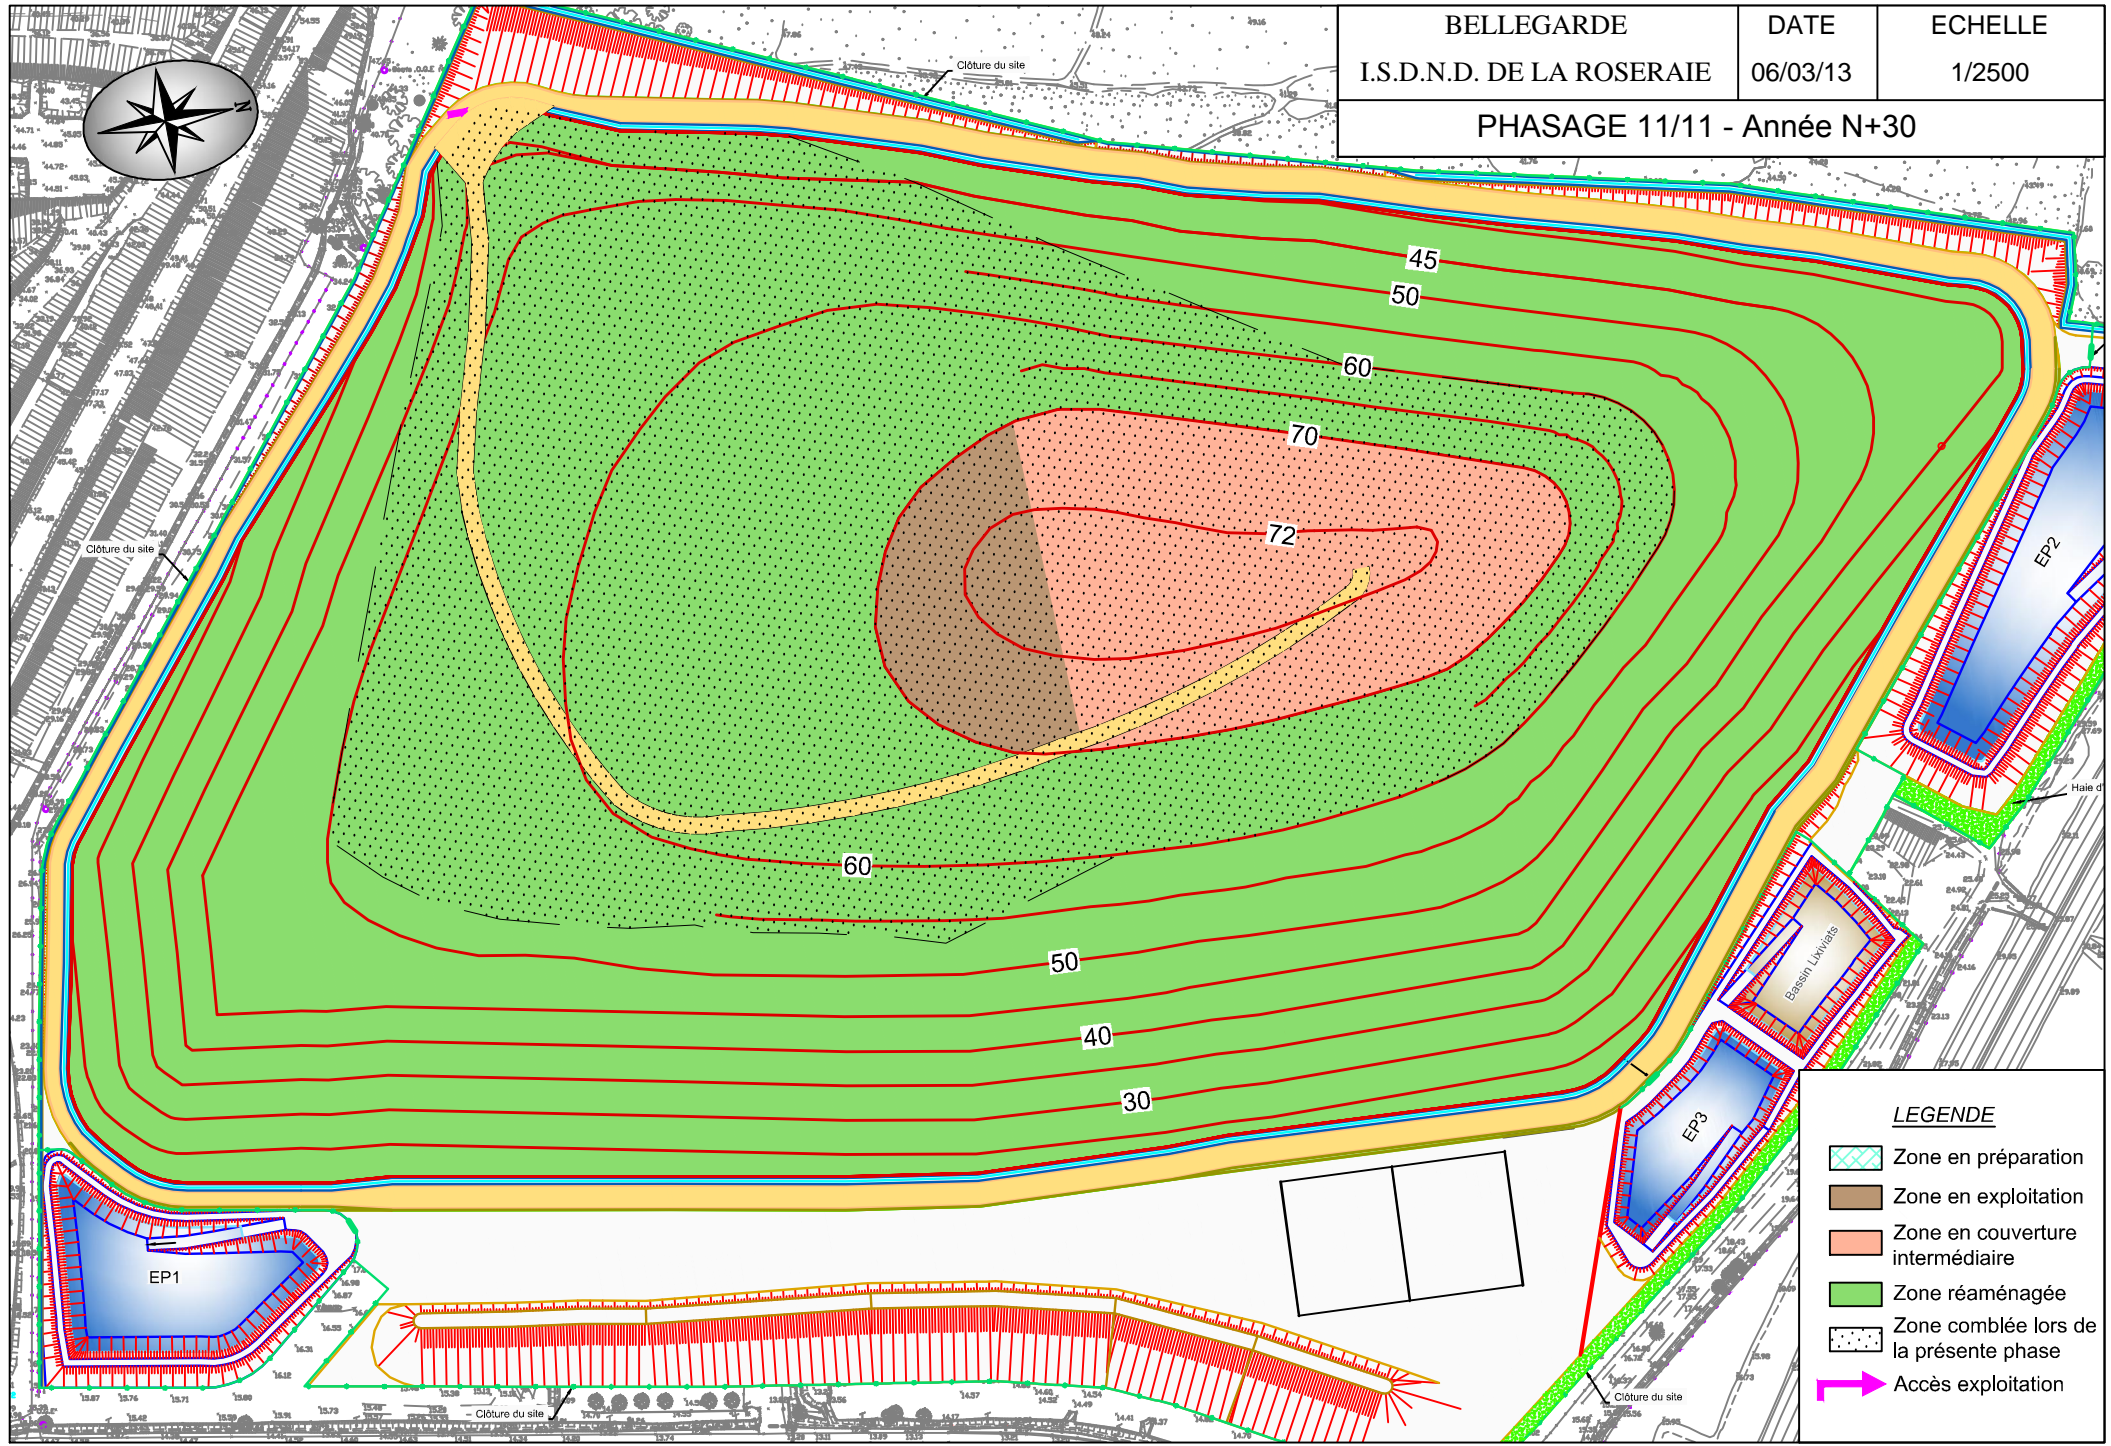

BELLEGARDE	DATE	ECHELLE
I.S.D.N.D. DE LA ROSERAIE	06/03/13	1/2500
PHASAGE 11/11 - Année N+30		

LEGENDE

	Zone en préparation
	Zone en exploitation
	Zone en couverture intermédiaire
	Zone réaménagée
	Zone comblée lors de la présente phase
	Accès exploitation